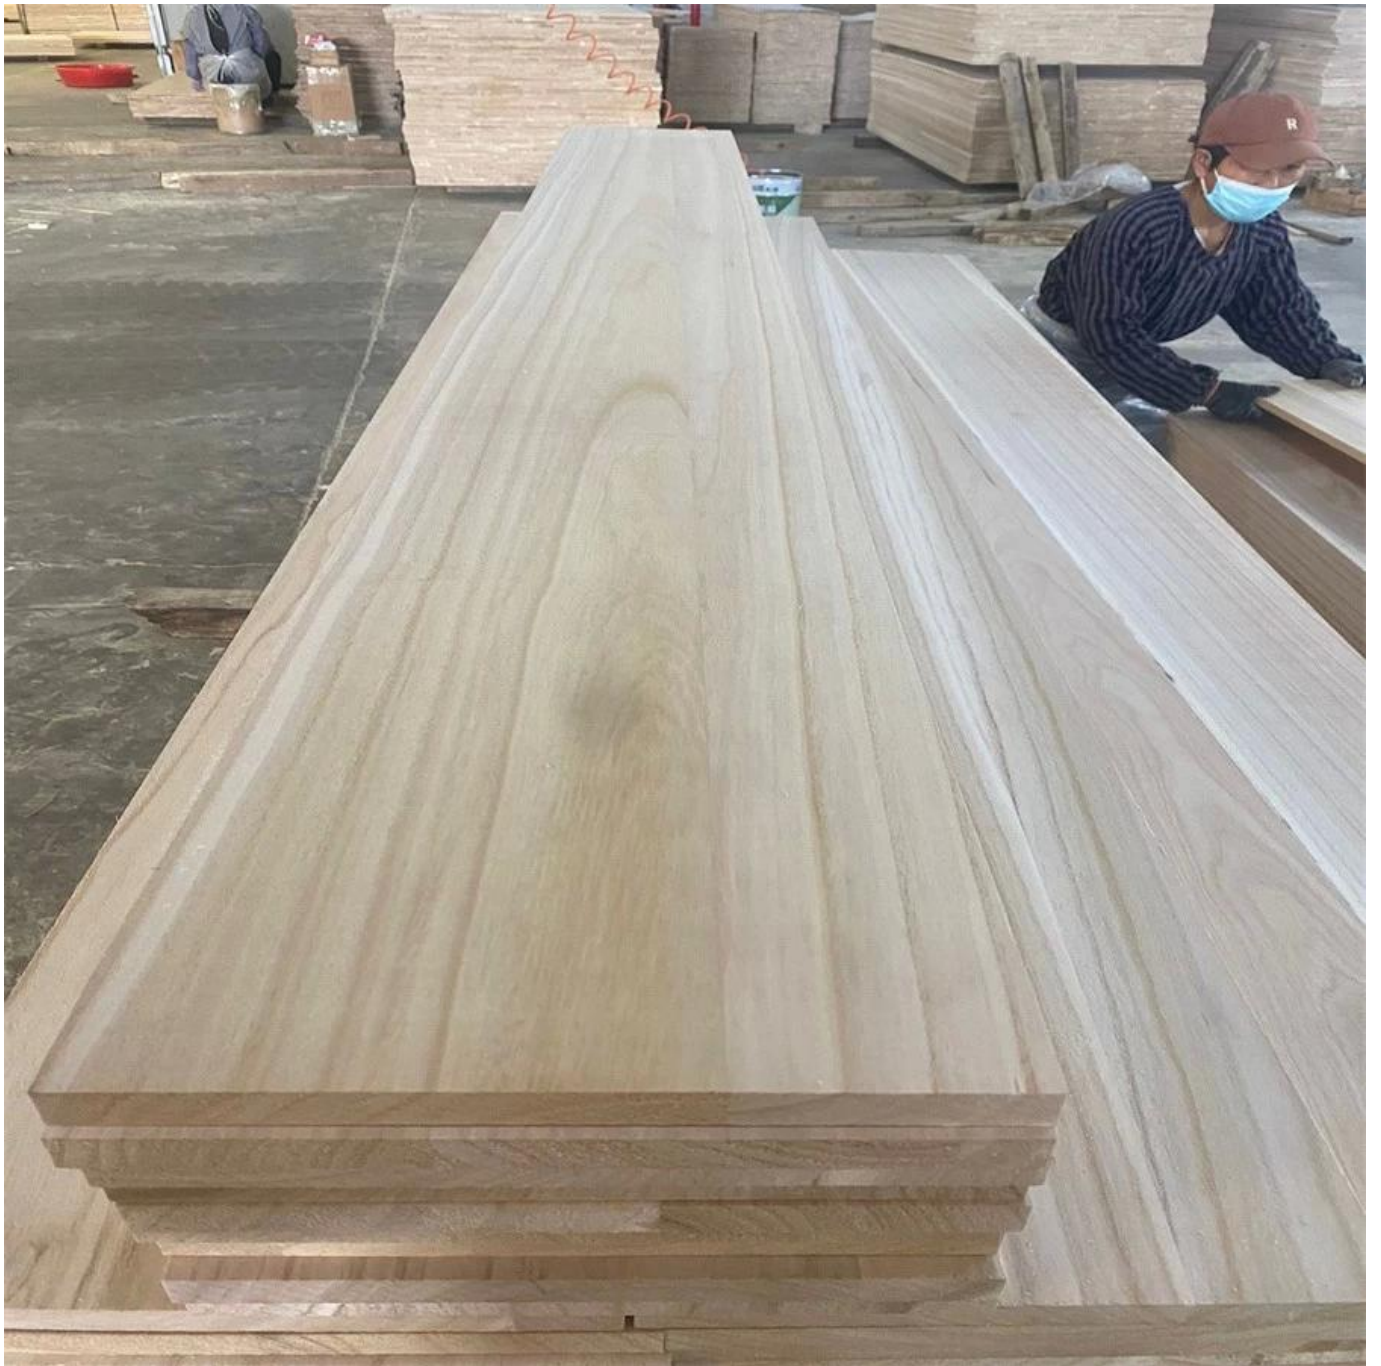

Shantong Paulownia Timber Paulownia Board Massivholzscheibe für die Innendekoration

Spezies	Paulownia	
Größen	Dicke	3mm-50mm, nehmen Sie spezielle Stärke an
	Breite	100mm-1220mm
	Länge	100mm-5000mm
Farbe	Gebraucht, ungebleicht	
Grad	A, AB, B, BC, C (A-Klasse: mit gerader laminierten Linie, ohne Knoten; AB-Klasse: Die laminierte Schnur ist nicht so gerade und weist nur wenige Knoten auf.	
Feuchtigkeitsgehalt	8 %-12 %	
Klebertyp	Umweltfreundlicher Hangang-Kleber aus Deutschland	
Verpackung	Geeignet für den Export, standardmäßig auf Paletten verpackt	
Lieferzeit	Normalerweise 20 Tage nach Erhalt des Akkreditivs oder der Anzahlung	
Zahlungsbedingungen	L/C, TT	

Mindestbestellmenge	1 x 20 GP
Verwendung	Geeignet für Möbel hoher, mittlerer und niedriger Qualität, wie Schubläden, Lattenroste, Türen, Kunsthandwerk, Dekoration, Sarg, Surfbrett, Drachenbrett, Snowboard usw
Hauptmärkte	Europa, Malaysia, Vietnam, Thailand, Indonesien, Amerika, Japan, Naher Osten usw
Preis	Fob Qingdao oder Lianyungang, CIF oder CFR