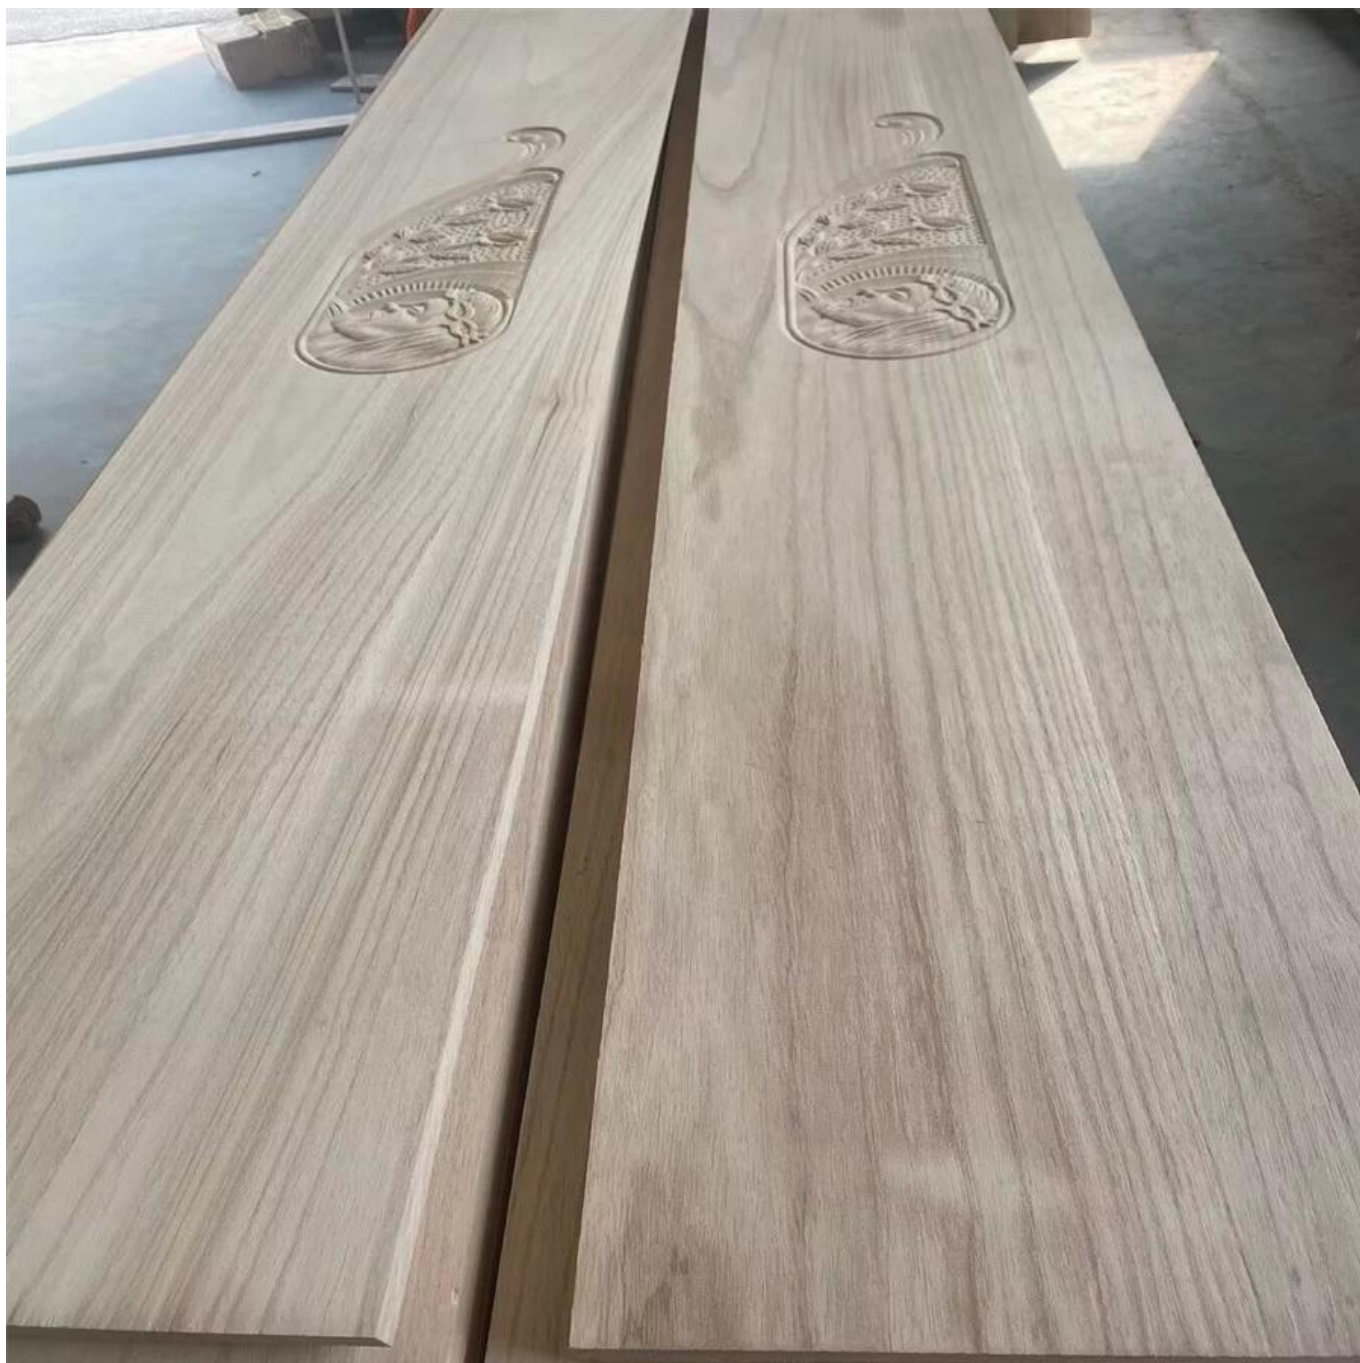

Shantong Paulownia Timber Paulownia Board Massivholzscheibe für die Innendekoration

Spezies	Paulownia	
Größen	Dicke	3mm-50mm, nehmen Sie spezielle Stärke an
	Breite	100mm-1220mm
	Länge	100mm-5000mm
Farbe	Gebraucht, ungebleicht	
Grad	A, AB, B, BC, C (A-Klasse: mit gerader laminierten Linie, ohne Knoten; AB-Klasse: Die laminierte Schnur ist nicht so gerade und weist nur wenige Knoten auf.	
Feuchtigkeitsgehalt	8 %-12 %	
Klebertyp	Umweltfreundlicher Hangang-Kleber aus Deutschland	
Verpackung	Geeignet für den Export, standardmäßig auf Paletten verpackt	
Lieferzeit	Normalerweise 20 Tage nach Erhalt des Akkreditivs oder der Anzahlung	
Zahlungsbedingungen	L/C, TT	

Mindestbestellmenge	1 x 20 GP
Verwendung	Geeignet für Möbel hoher, mittlerer und niedriger Qualität, wie Schubläden, Lattenroste, Türen, Kunsthandwerk, Dekoration, Sarg, Surfbrett, Drachenbrett, Snowboard usw
Hauptmärkte	Europa, Malaysia, Vietnam, Thailand, Indonesien, Amerika, Japan, Naher Osten usw
Preis	Fob Qingdao oder Lianyungang, CIF oder CFR