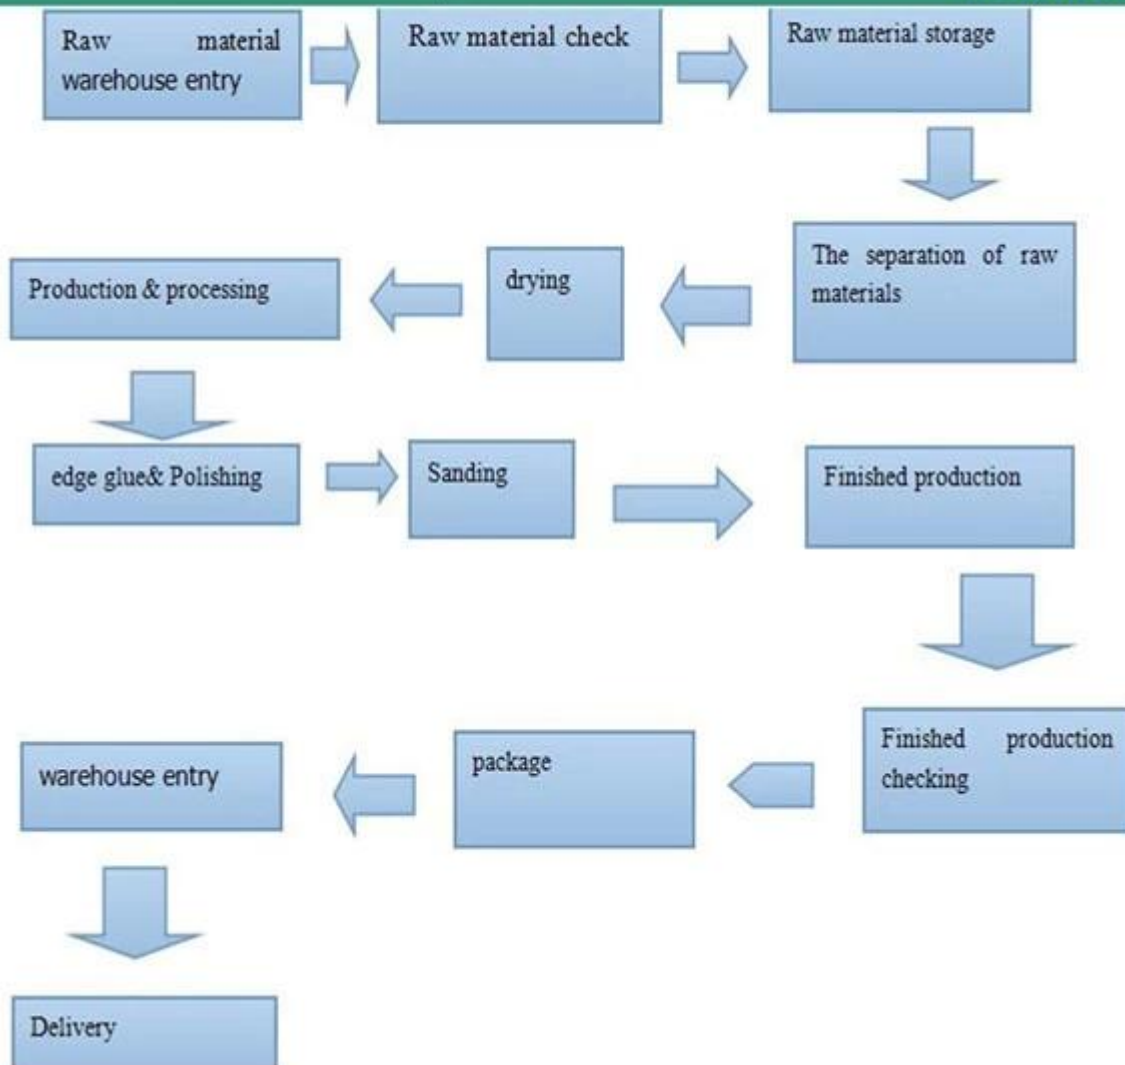

Pappel Rand geklebt Vollpappe mit UV3S (Klarlack) und Schwalbenschwanznut  
Produktions Bilder:

# Production line