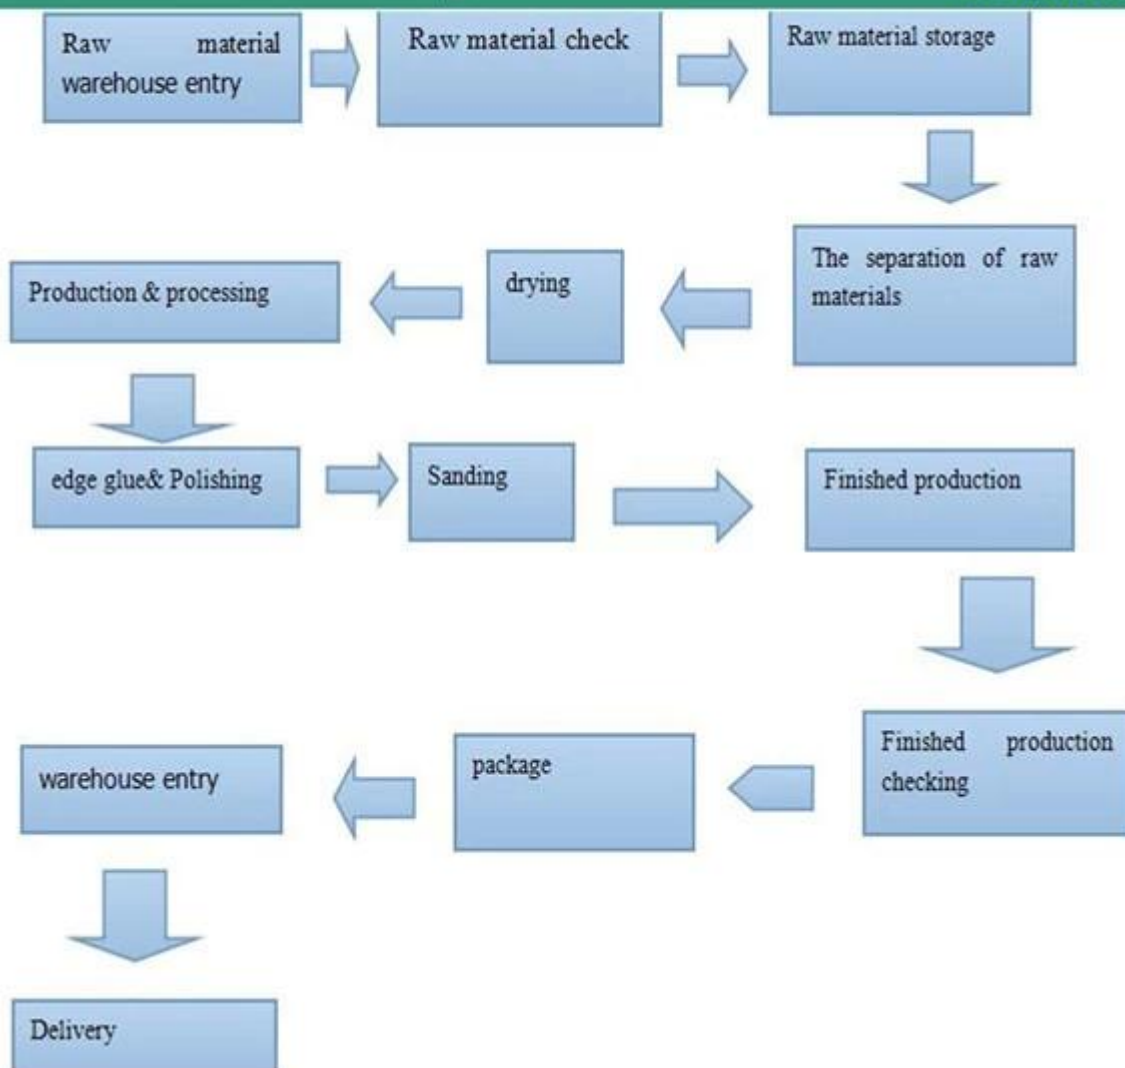

borde álamo pegado tablero macizo con UV3S (capa transparente) y la ranura de cola de milano fotos de producción:

Production line

Exhibition

三优
dmsjx.com

Contact us

Anny Guo

Dongming Sanxin Wood Industry Co.,Ltd