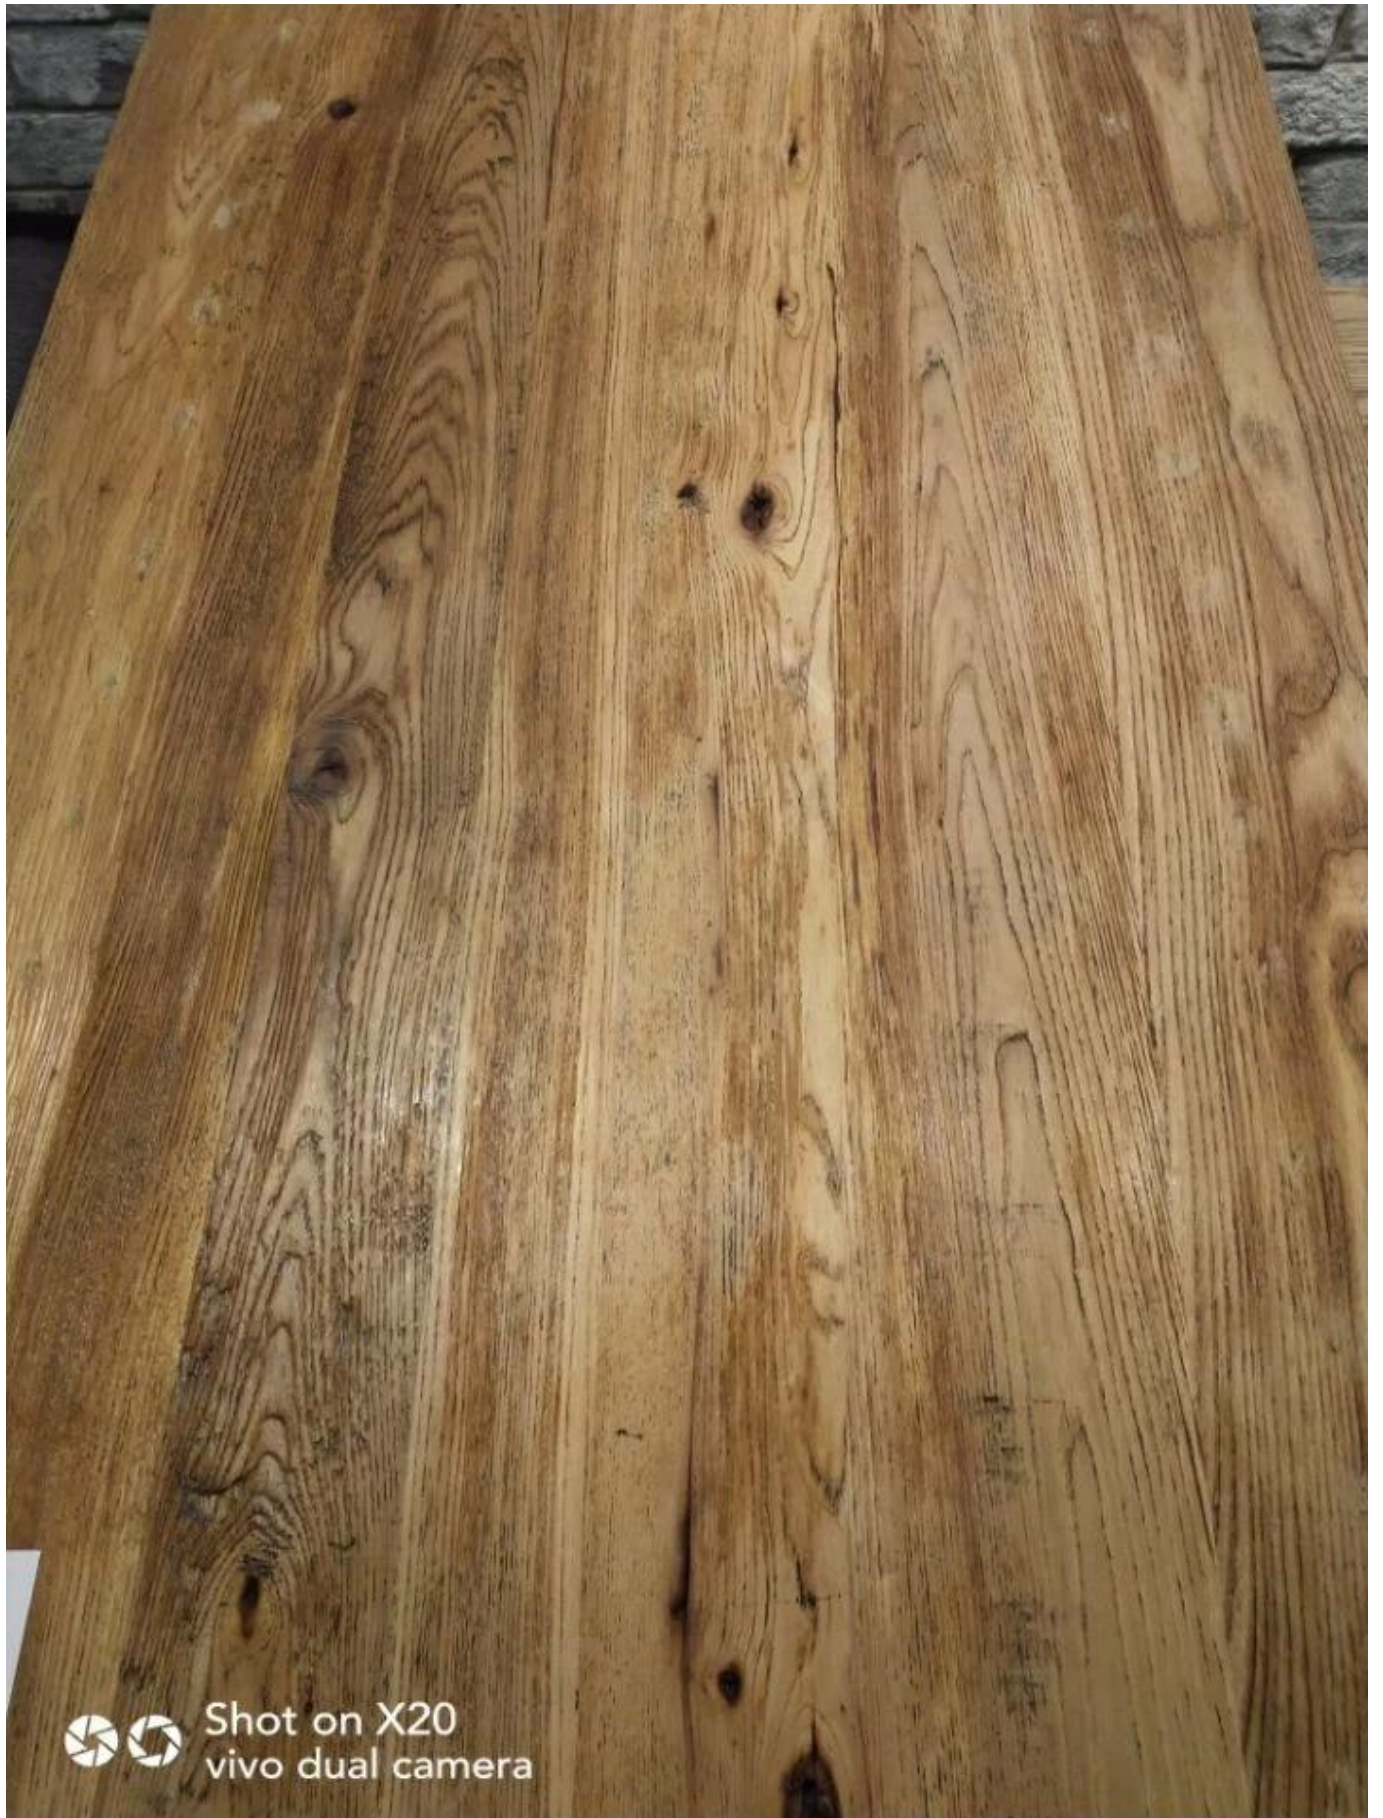

tavola carbonizzante e anticata

Dimensioni: spessore 15-27 mm, larghezza: 1220 mm lunghezza: 2440 mm

Grado: A

Colore: carbonizzante e antico

Processo: carbonizzazione

Utilizzo: per tavolo, sedia, mobile

Shot on X20
vivo dual camera