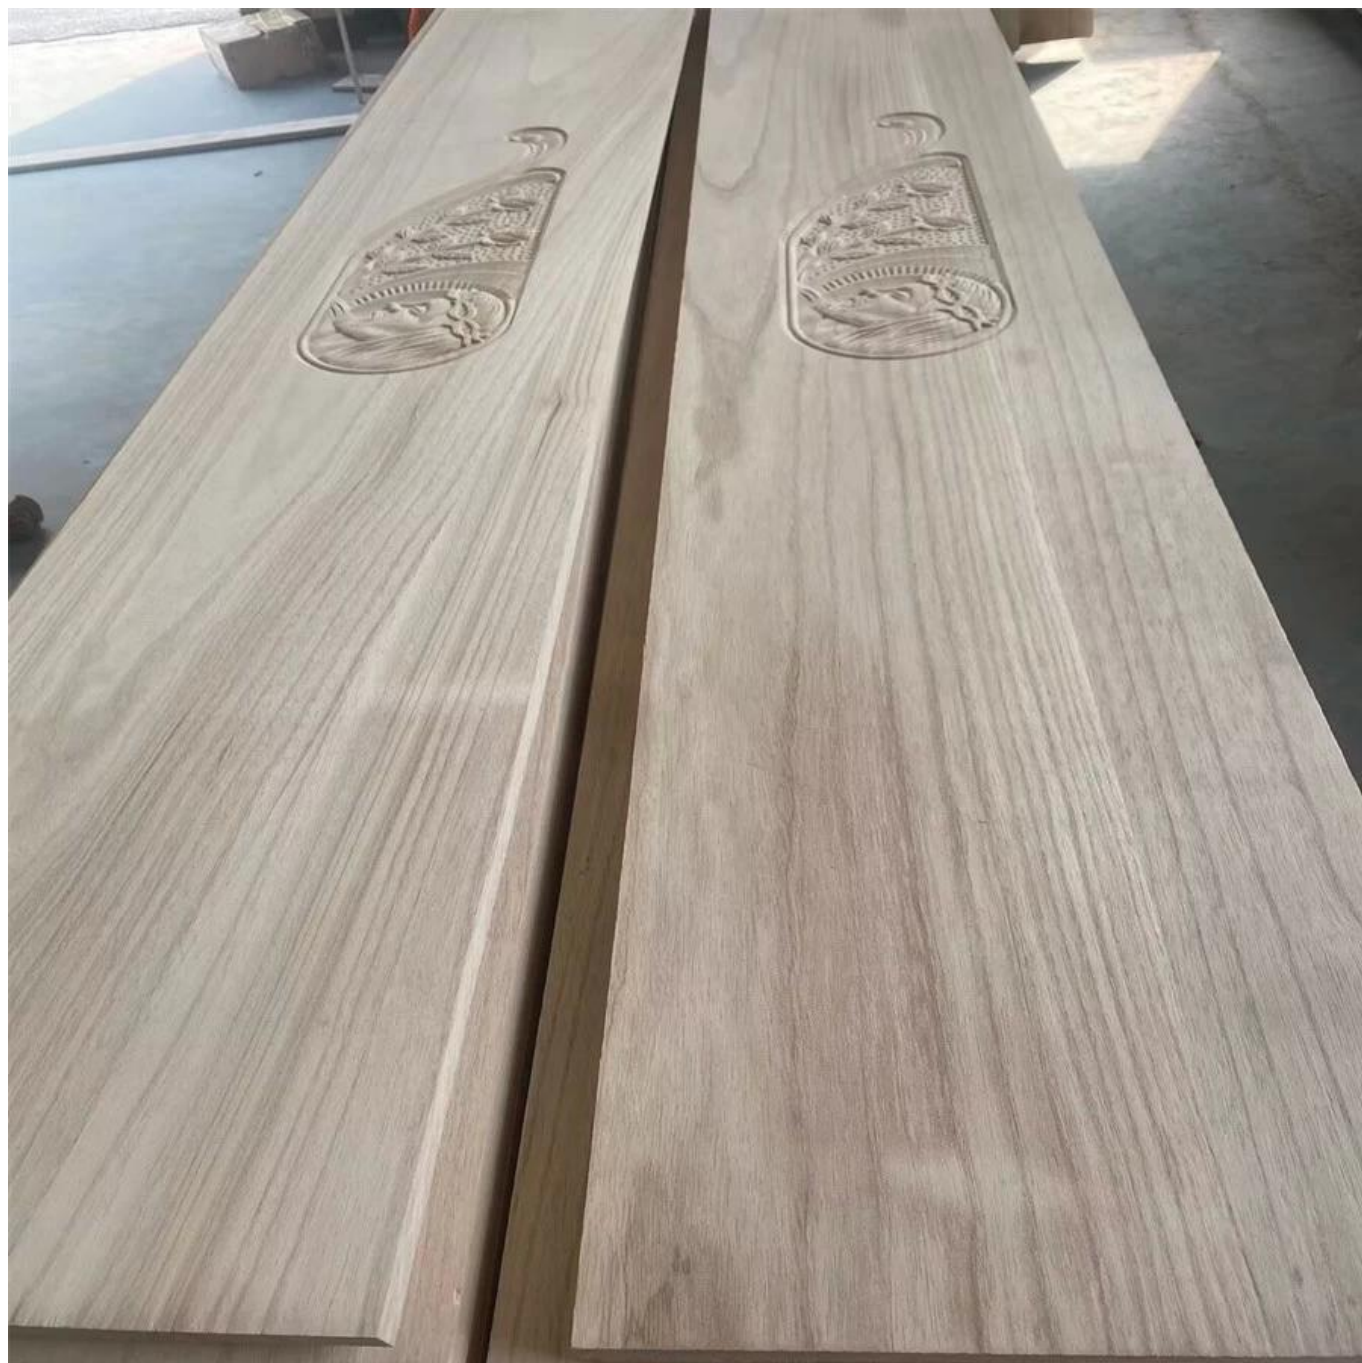

Shantong Paulownia Timber Paulownia Board Pannello in legno massiccio per la decorazione di interni

Specie	Paulownia	
Dimensioni	Spessore	3mm-50mm, accetta spessori speciali
	Larghezza	100mm-1220mm
	Lunghezza	100mm-5000mm
Colore	Sbiancato, non sbiancato	
Grado	A, AB, B, BC, C (Grado A: con linea dritta laminata, senza nodi; Grado AB: la linea laminata non è così dritta, con pochi nodi)	
Contenuto di umidità	8%-12%	
Tipo di colla	Colla Hangang ecologica dalla Germania	
Imballaggio	Adatto per l'esportazione di standard imballati su pallet	
Tempi di consegna	20 giorni normalmente dopo aver ricevuto L/C o il deposito	
Termini di pagamento	L/C, TT	
Ordine minimo	1x20 GP	

Utilizzo	Adatto per mobili di alta, media e bassa qualità, come cassetti, doghe del letto, porte, arti e mestieri, decorazioni, bara, tavole da surf, tavole da kitesurf, snowboard, ecc.
Mercati principali	Europa, Malesia, Vietnam, Tailandia, Indonesia, America, Giappone, Medio Oriente ecc
Prezzo	Fob Qingdao o Lianyungang, CIF o CFR