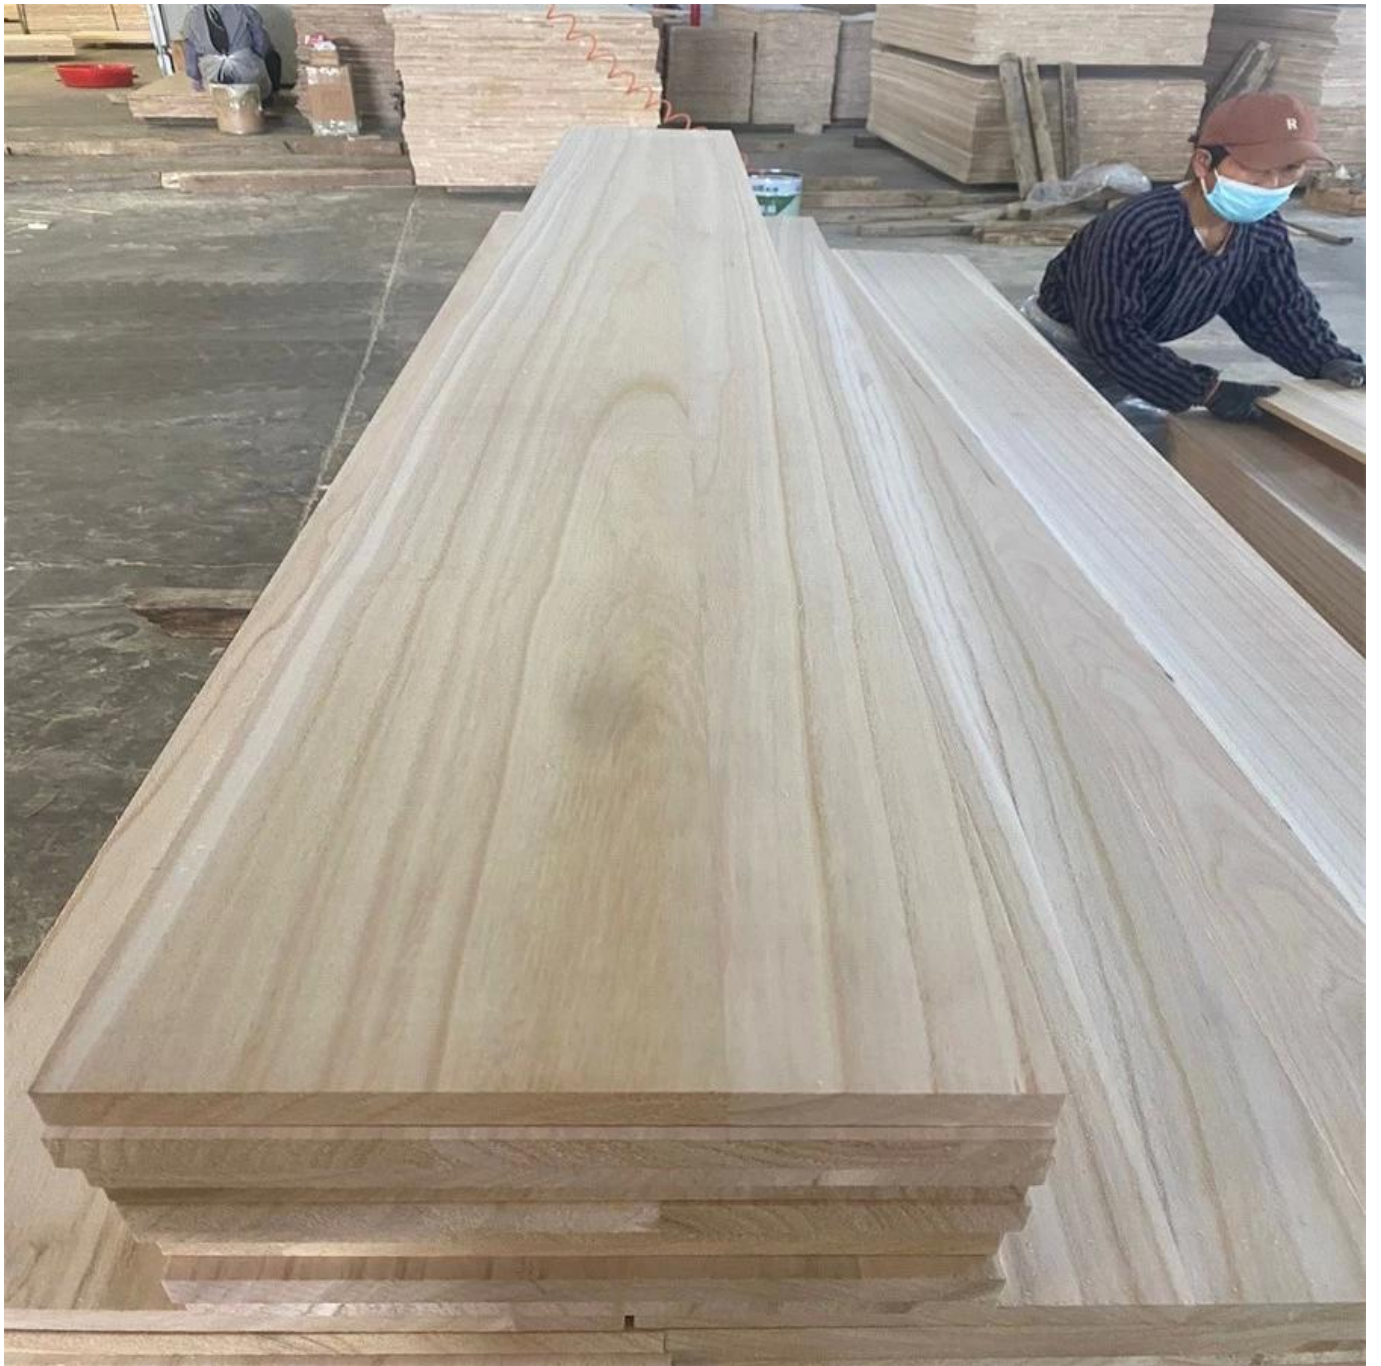

Shantong Paulownia Timber Paulownia Board Pannello in legno massiccio per la decorazione di interni

Specie	Paulownia	
Dimensioni	Spessore	3mm-50mm, accetta spessori speciali
	Larghezza	100mm-1220mm
	Lunghezza	100mm-5000mm
Colore	Sbiancato, non sbiancato	
Grado	A, AB, B, BC, C (Grado A: con linea dritta laminata, senza nodi; Grado AB: la linea laminata non è così dritta, con pochi nodi)	
Contenuto di umidità	8%-12%	
Tipo di colla	Colla Hangang ecologica dalla Germania	
Imballaggio	Adatto per l'esportazione di standard imballati su pallet	
Tempi di consegna	20 giorni normalmente dopo aver ricevuto L/C o il deposito	
Termini di pagamento	L/C, TT	
Ordine minimo	1x20 GP	

Utilizzo	Adatto per mobili di alta, media e bassa qualità, come cassetti, doghe del letto, porte, arti e mestieri, decorazioni, bara, tavole da surf, tavole da kitesurf, snowboard, ecc.
Mercati principali	Europa, Malesia, Vietnam, Tailandia, Indonesia, America, Giappone, Medio Oriente ecc
Prezzo	Fob Qingdao o Lianyungang, CIF o CFR