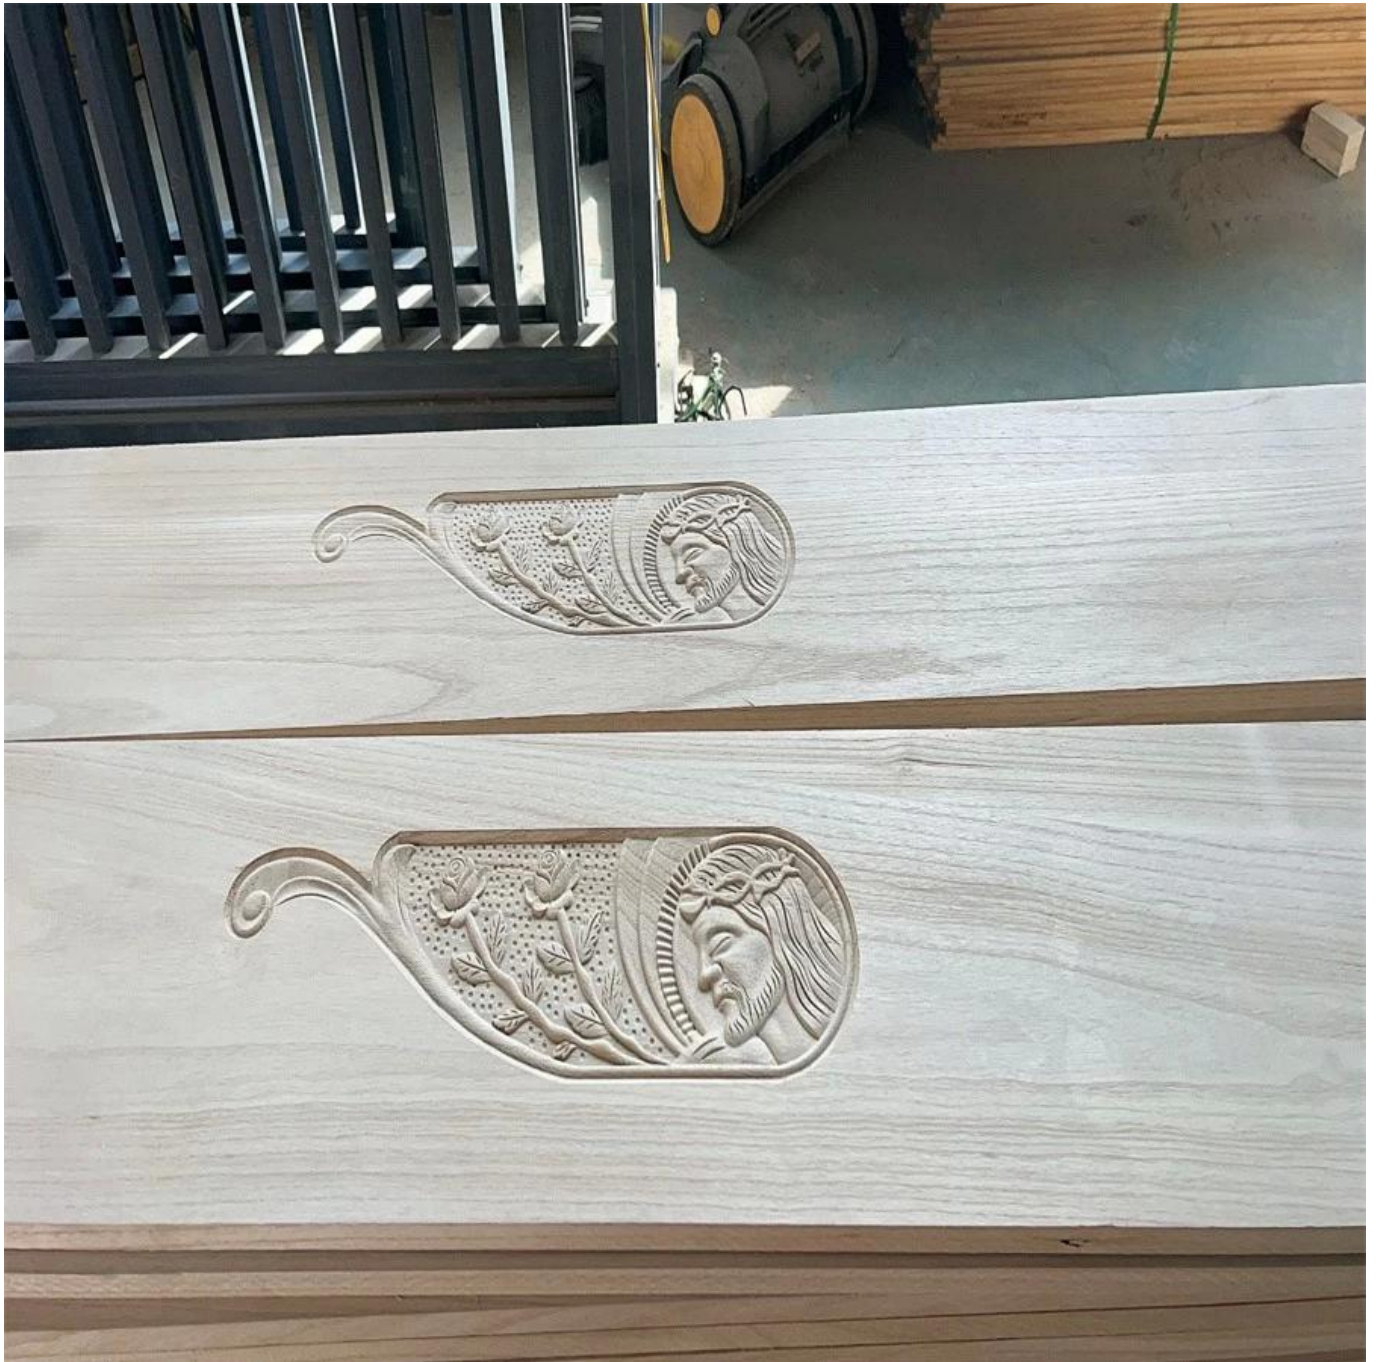

Shantong Paulownia Timber Paulownia Board Pannello in legno massiccio per la decorazione di interni

Specie	Paulownia	
Dimensioni	Spessore	3mm-50mm, accetta spessori speciali
	Larghezza	100mm-1220mm
	Lunghezza	100mm-5000mm
Colore	Sbiancato, non sbiancato	
Grado	A, AB, B, BC, C (Grado A: con linea dritta laminata, senza nodi; Grado AB: la linea laminata non è così dritta, con pochi nodi)	
Contenuto di umidità	8%-12%	
Tipo di colla	Colla Hangang ecologica dalla Germania	
Imballaggio	Adatto per l'esportazione di standard imballati su pallet	
Tempi di consegna	20 giorni normalmente dopo aver ricevuto L/C o il deposito	
Termini di pagamento	L/C, TT	
Ordine minimo	1x20 GP	

Utilizzo	Adatto per mobili di alta, media e bassa qualità, come cassetti, doghe del letto, porte, arti e mestieri, decorazioni, bara, tavole da surf, tavole da kitesurf, snowboard, ecc.
Mercati principali	Europa, Malesia, Vietnam, Tailandia, Indonesia, America, Giappone, Medio Oriente ecc
Prezzo	Fob Qingdao o Lianyungang, CIF o CFR