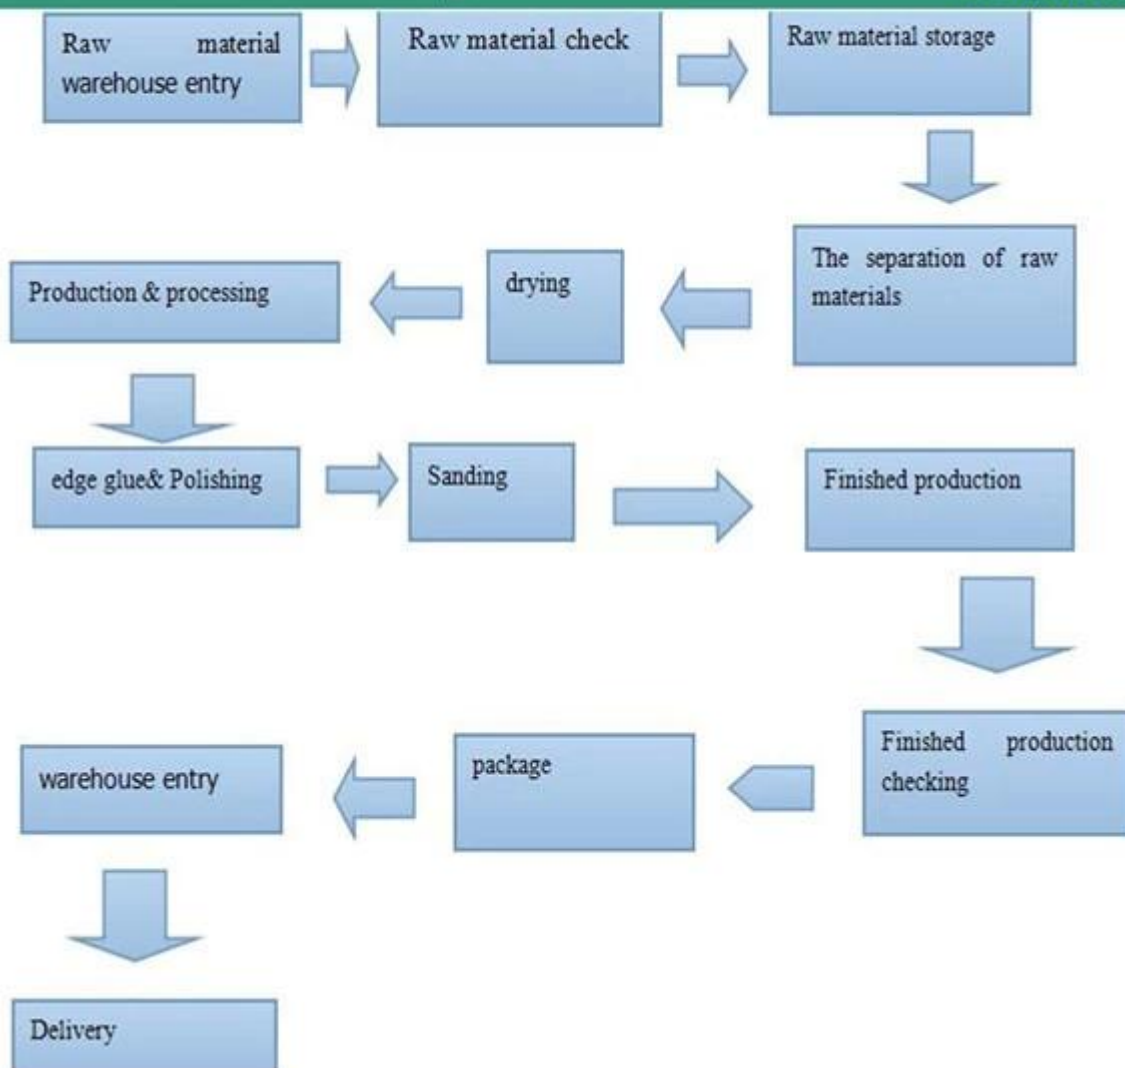

					AA AB BC
	3.0 50		100 - 1220		300 - 2500
	290-310kgs /	<b>HS</b> 4407992090			
<b>FSC</b> <b>SGSHK-COC-011308</b>					
	12 14				
	+ -0.1mm + -0.5mm				
	T / T 30 7days B / L 70 L / C				

IRGUTUVALIT 60SHK.COC.011308

# Production line

# Packing & delivery