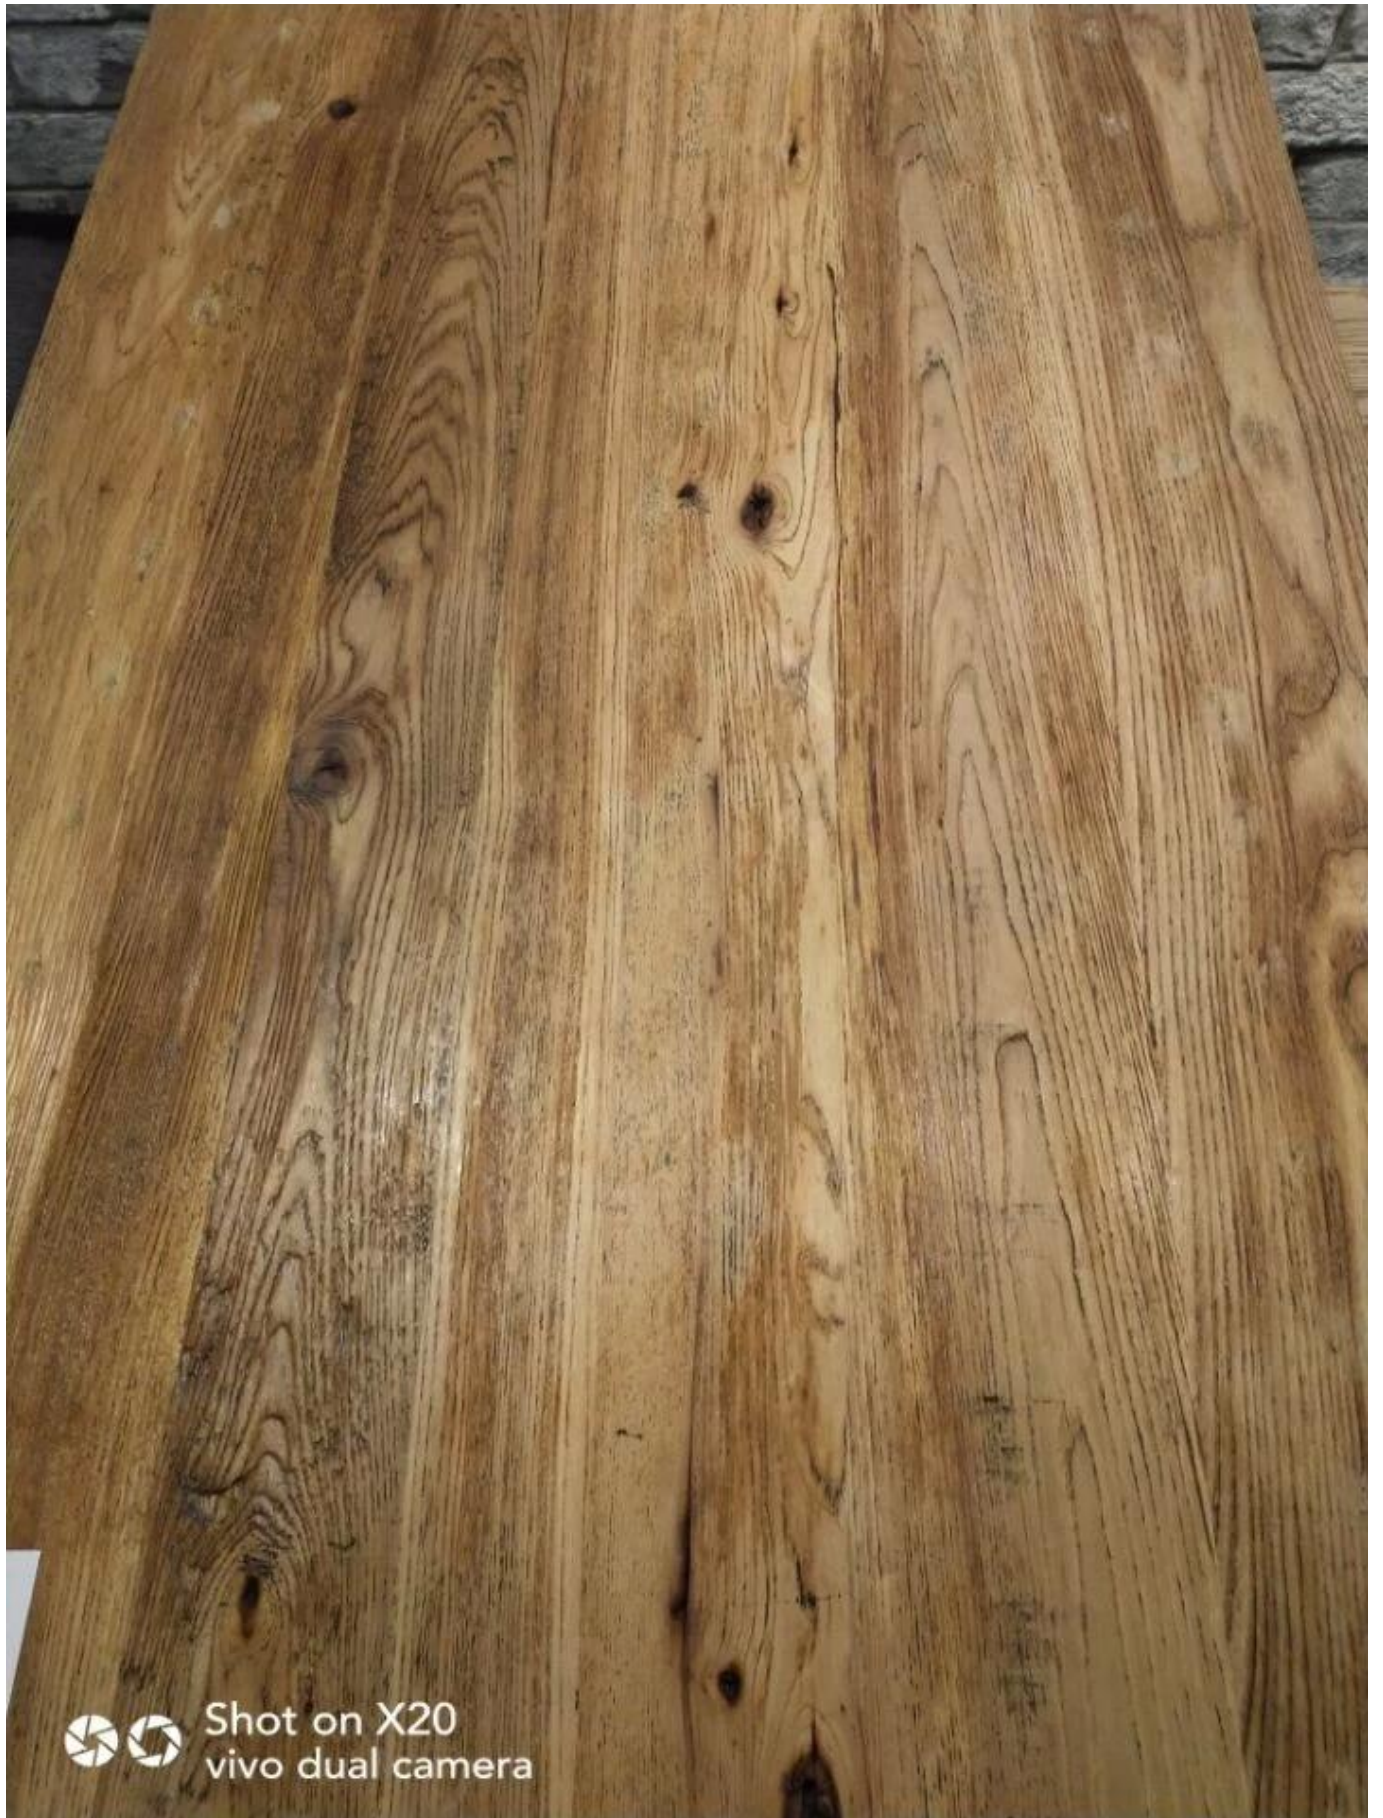

carbonização e placa antiga

Tamanho: 15-27 mm de espessura, largura: 1220 mm, comprimento: 2440 mm

Nota A

Cor: carbonização e antigo

Processo: carbonização

Uso: para mesa, cadeira, armário

Shot on X20
vivo dual camera