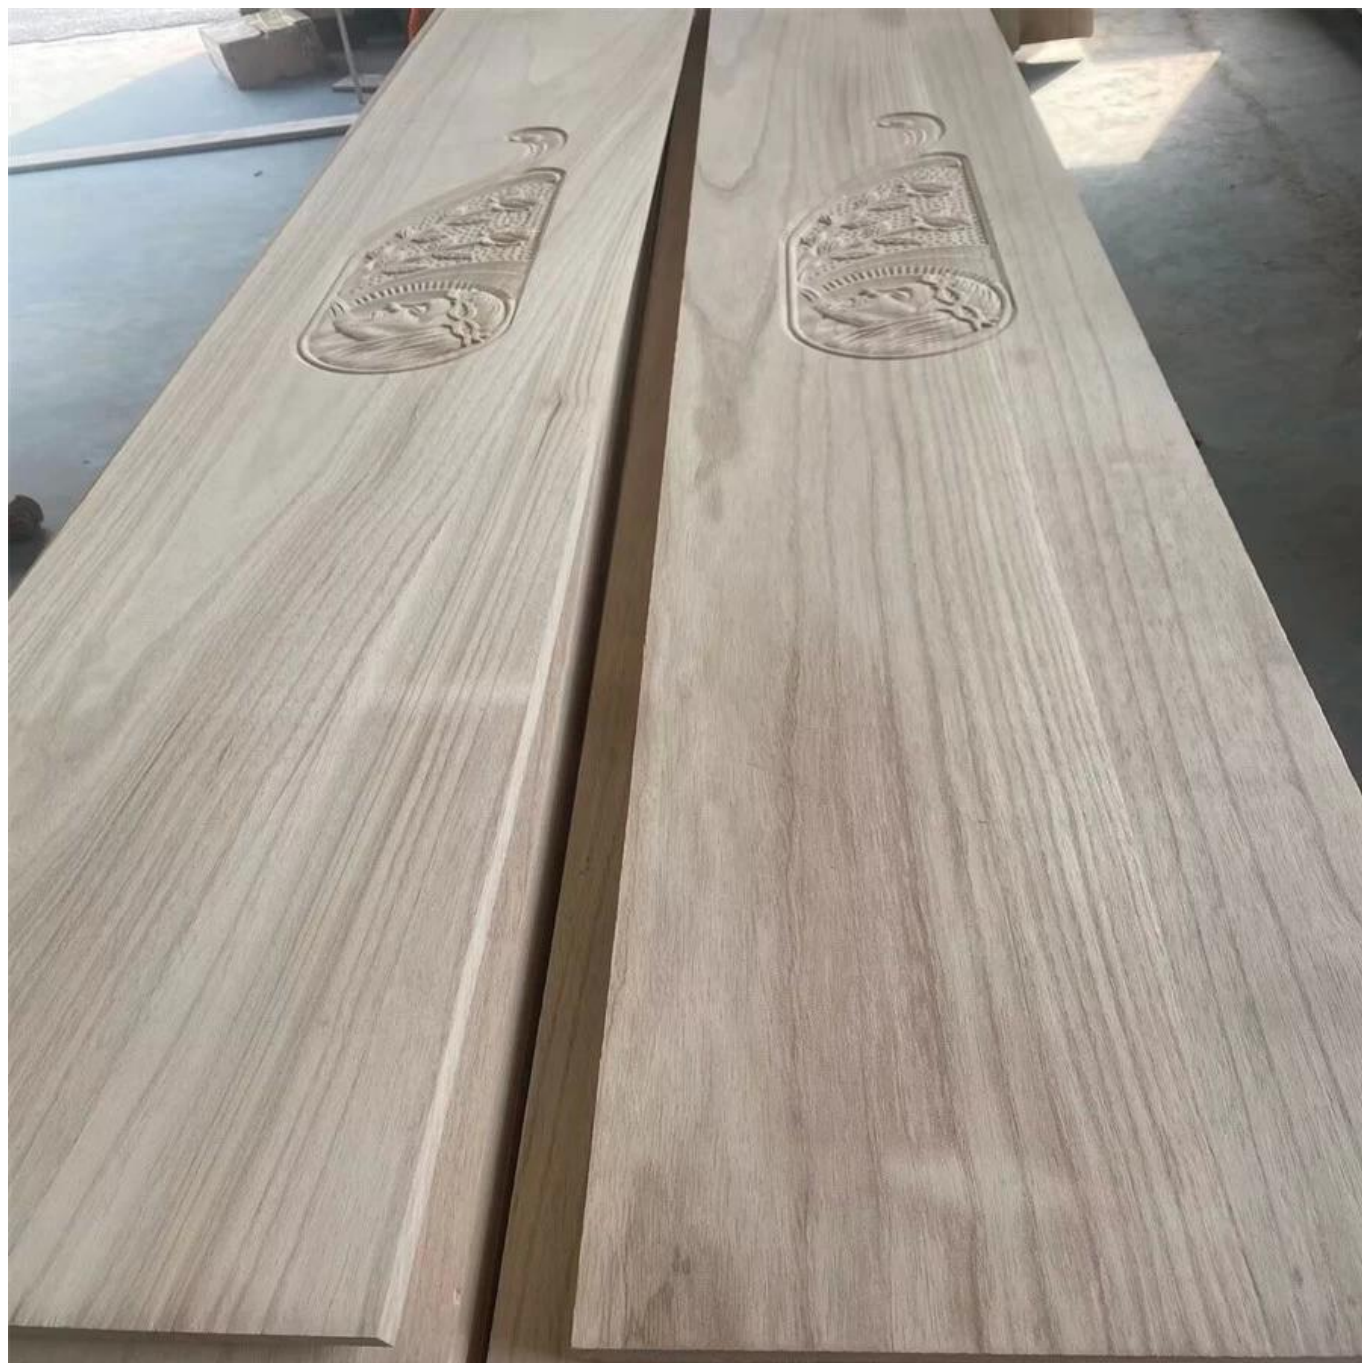

Shantong Paulownia Madeira Paulownia Placa Painel de madeira maciça para decoração de interiores

Espécies	Paulownia	
Tamanhos	Grossura	3mm-50mm, aceita espessura especial
	Largura	100mm-1220mm
	Comprimento	100mm-5000mm
Cor	Branqueado, Não Branqueado	
Nota	A, AB, B, BC, C (Grau A: com linha reta laminada, sem nós; Grau AB: a linha laminada não é tão reta, com poucos nós)	
Conteúdo de umidade	8%-12%	
Tipo de cola	Cola hangang ecológica da Alemanha	
Embalagem	Adequado para exportação embalado padrão em paletes	
Prazo de entrega	20 dias normalmente após ter recebido L/C ou o depósito	
Termos de pagamento	L/C, TT	
Ordem minima	1 X 20 GP	