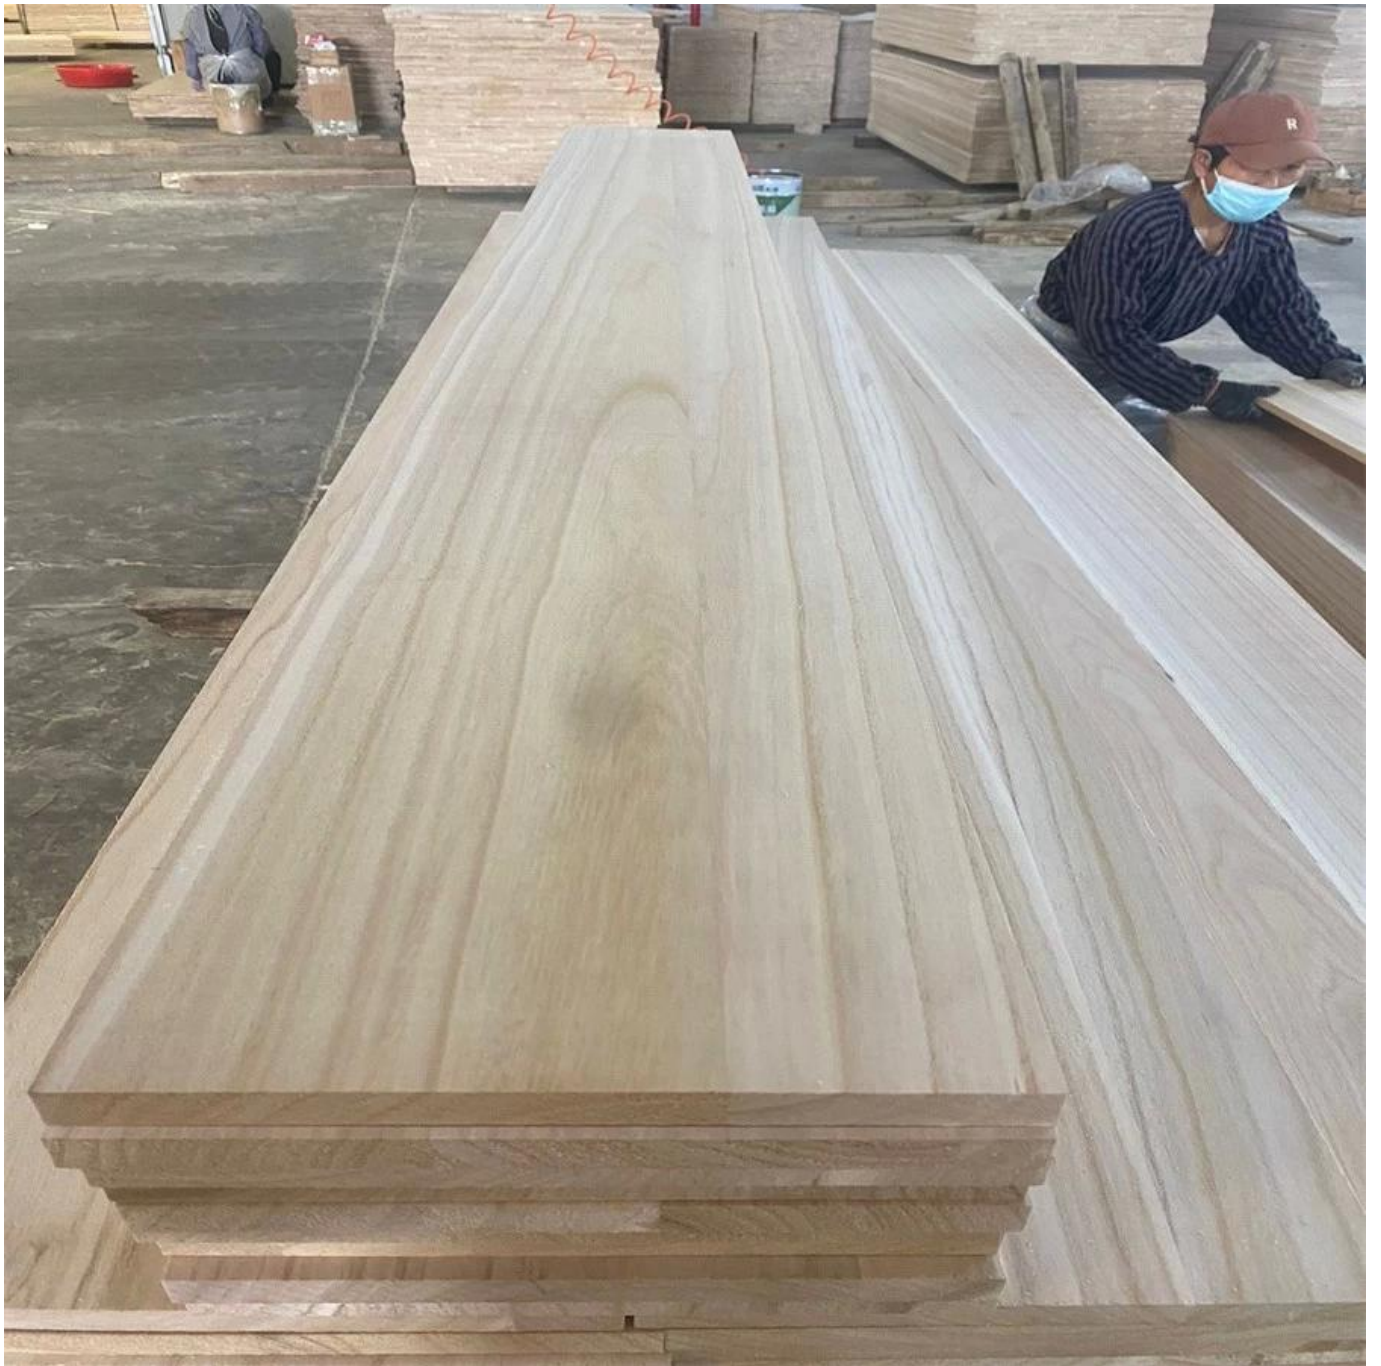

Shantong Paulownia Madeira Paulownia Placa Painel de madeira maciça para decoração de interiores

Espécies	Paulownia	
Tamanhos	Grossura	3mm-50mm, aceita espessura especial
	Largura	100mm-1220mm
	Comprimento	100mm-5000mm
Cor	Branqueado, Não Branqueado	
Nota	A, AB, B, BC, C (Grau A: com linha reta laminada, sem nós; Grau AB: a linha laminada não é tão reta, com poucos nós)	
Conteúdo de umidade	8%-12%	
Tipo de cola	Cola hangang ecológica da Alemanha	
Embalagem	Adequado para exportação embalado padrão em paletes	
Prazo de entrega	20 dias normalmente após ter recebido L/C ou o depósito	
Termos de pagamento	L/C, TT	
Ordem minima	1 X 20 GP	