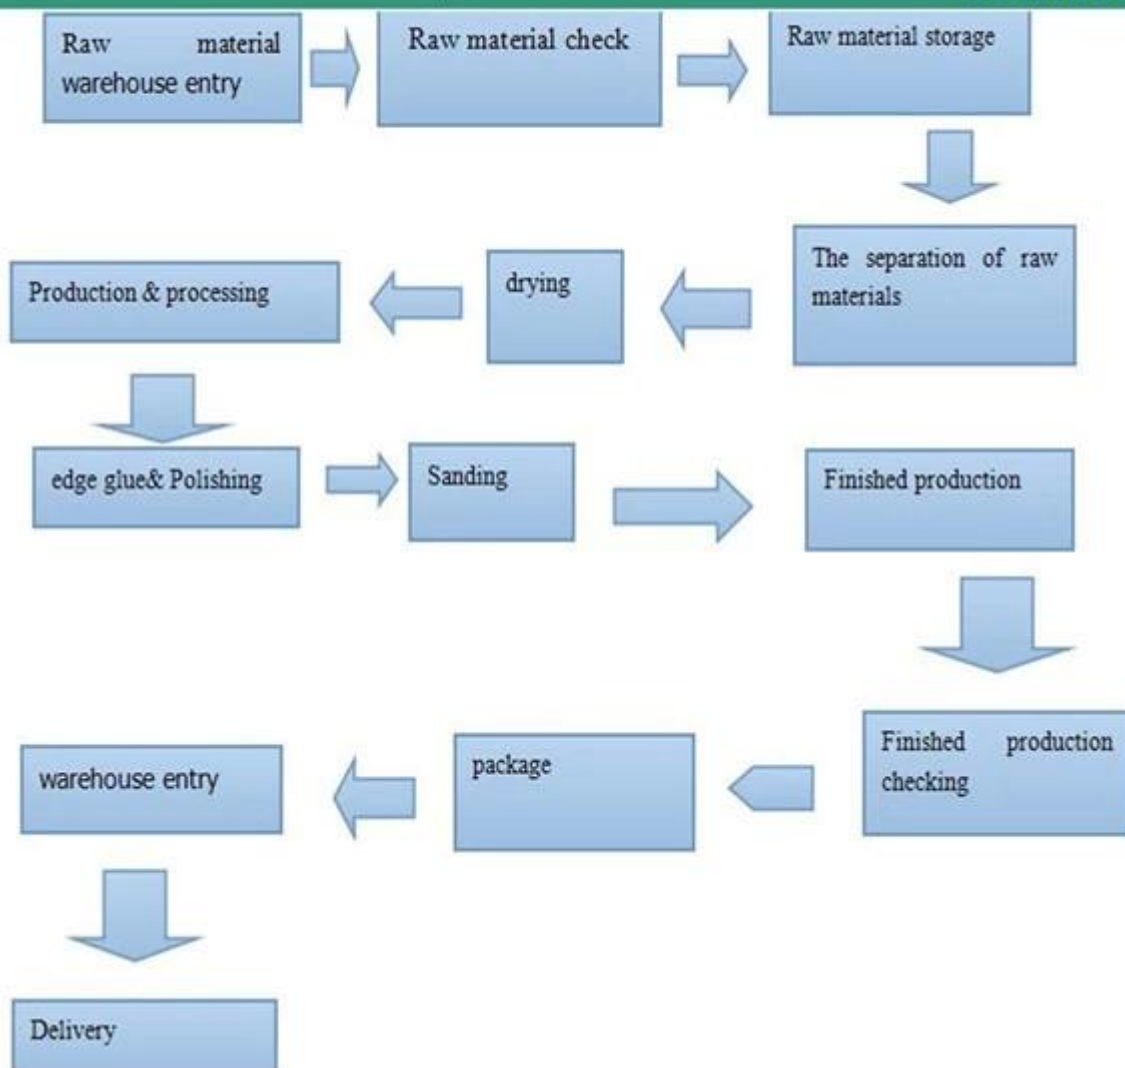

Production line