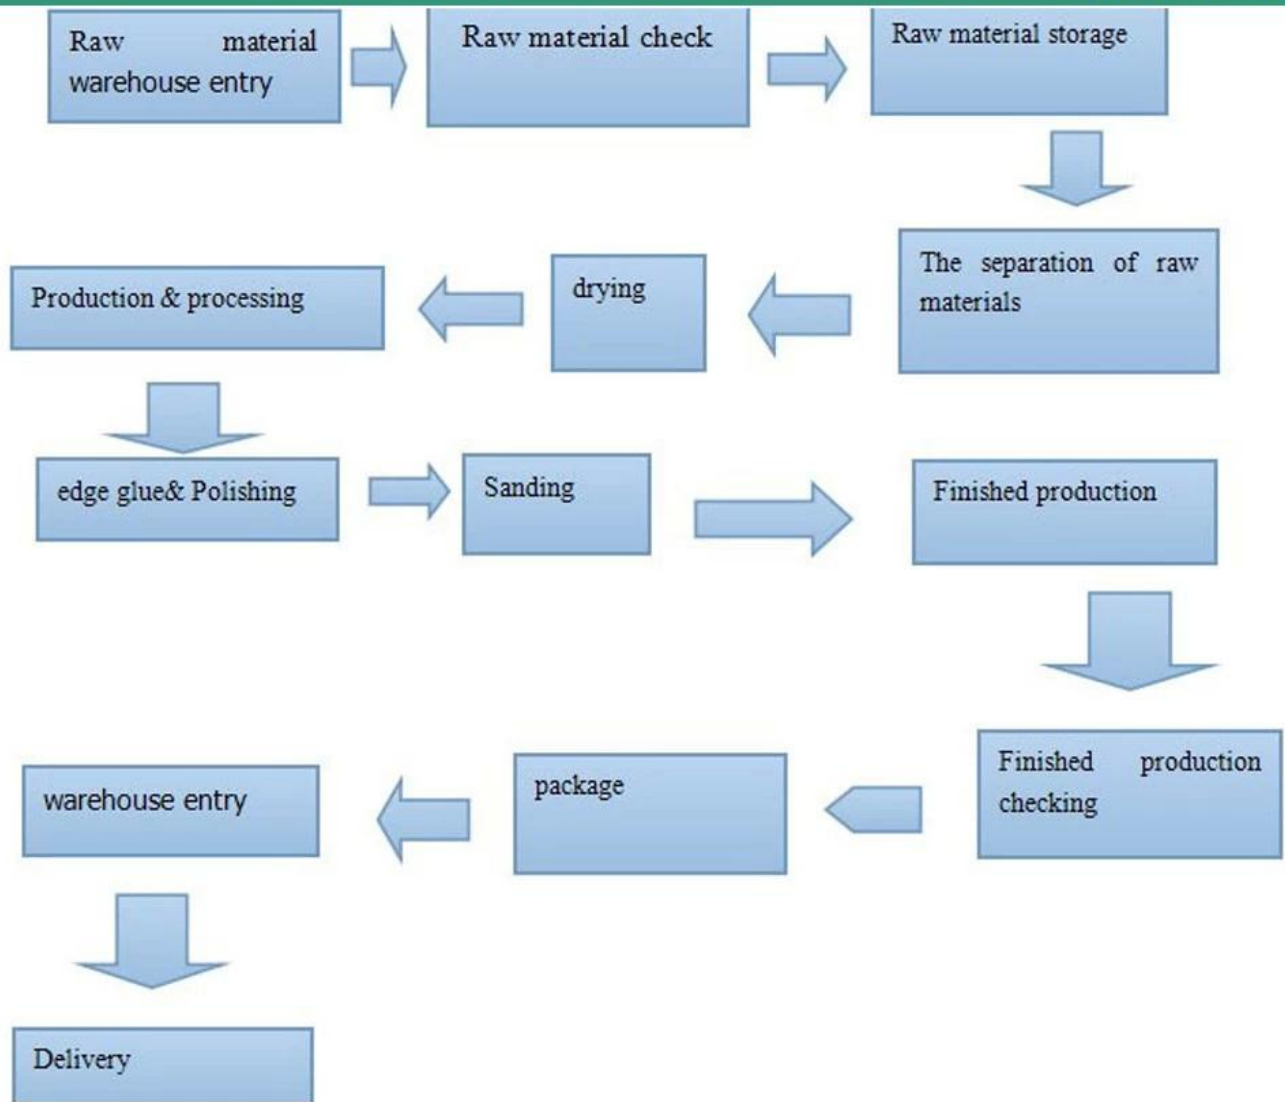

павлония Щиты доска с беленой белого цвета
Изображения продуктов

Production line

PICTURES OF THE ENTERPRISE

Contact us

Anny Guo

Dongming Sanxin Wood Industry Co.,Ltd

Contacts

Tel:+86-530-6208019 Fax:+86-530-6208016