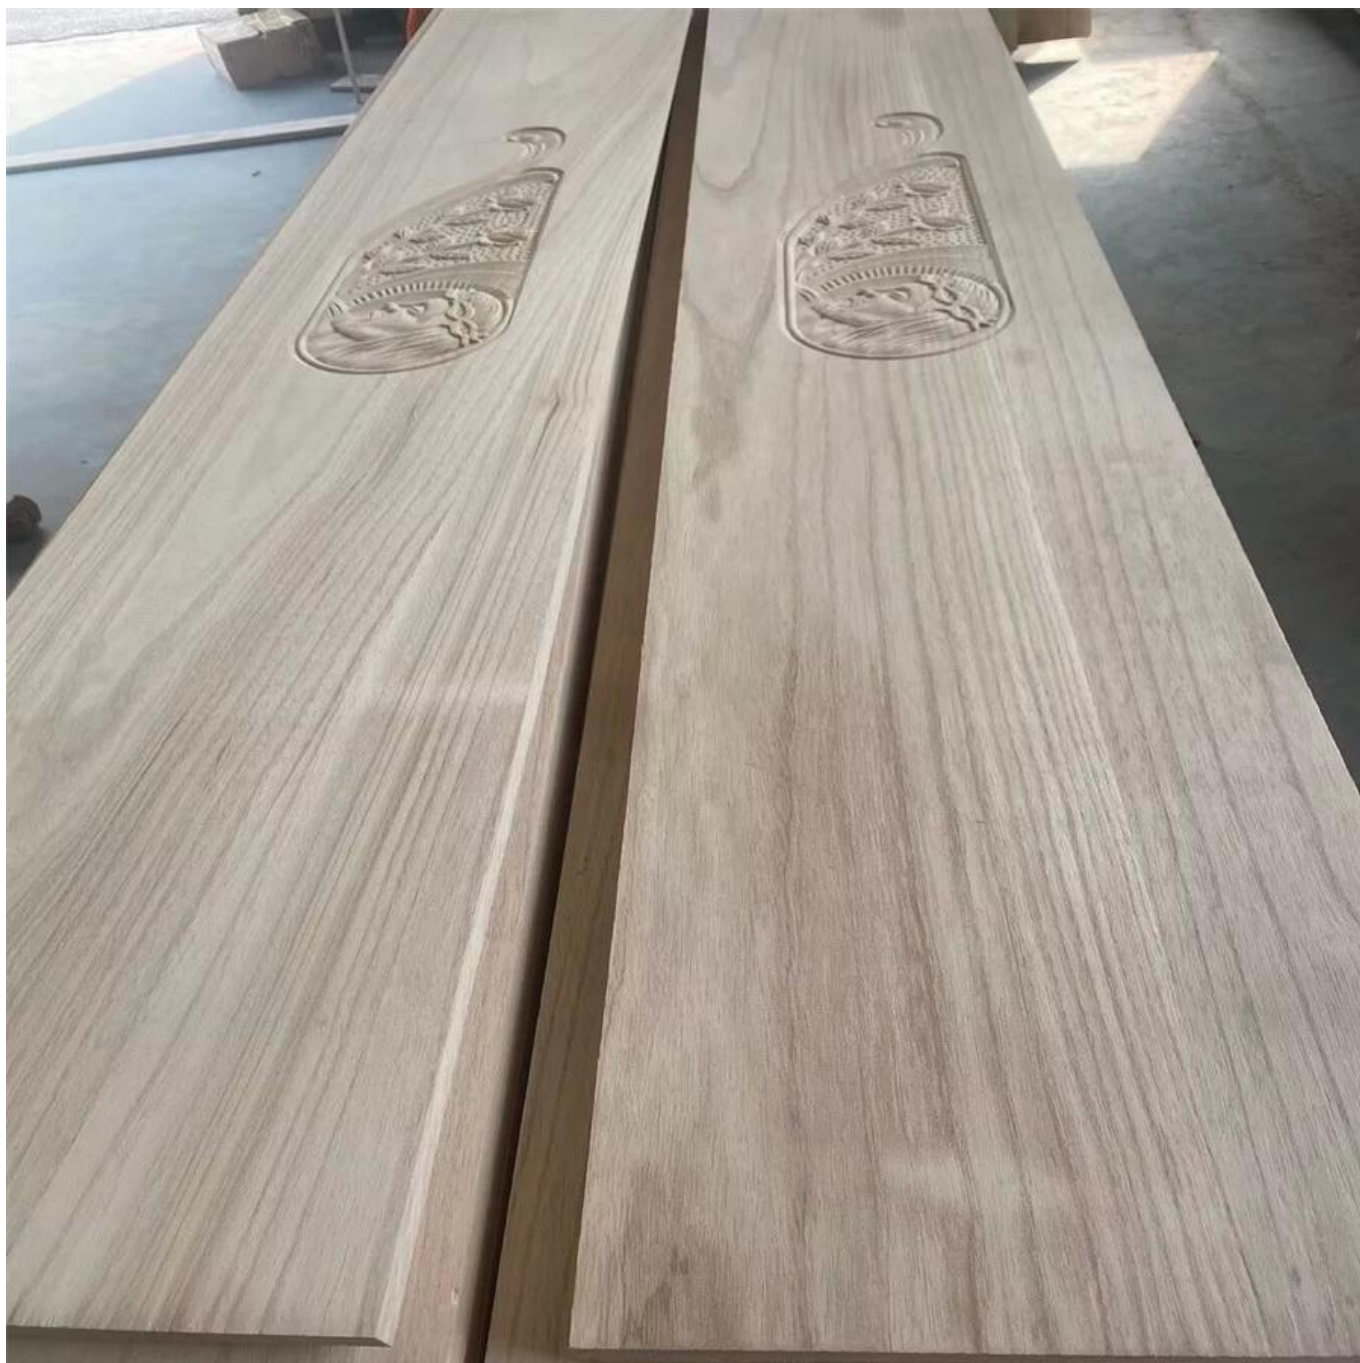

Tấm gỗ Paulownia Shantong Paulownia Tấm gỗ nguyên khối để trang trí nội thất

Giống loài	Paulownia	
Kích cỡ	độ dày	3mm-50mm, chấp nhận độ dày đặc biệt
	Chiều rộng	100mm-1220mm
	Chiều dài	100mm-5000mm
Màu sắc	tẩy trắng, không tẩy trắng	
Cấp	A,AB,B,BC,C (Loại A: có đường thẳng, không có nút thắt; Lớp AB: đường nhiều lớp không quá thẳng, có vài nút thắt)	
Độ ẩm	8%-12%	
Loại keo	Keo hangang thân thiện với môi trường từ Đức	
đóng gói	Thích hợp cho tiêu chuẩn xuất khẩu đóng gói bằng pallet	
Thời gian giao hàng	20 ngày thông thường sau khi nhận được L/C hoặc tiền đặt cọc	
điều khoản thanh toán	L/C, TT	

Đơn hàng tối thiểu	1 X 20 GP
Cách sử dụng	Thích hợp cho đồ nội thất cao cấp, trung bình, cấp thấp, như ngăn kéo, thanh giường, cửa, Nghệ thuật & Thủ công, trang trí, quan tài, ván lướt sóng, ván điều, ván trượt tuyết, v.v.
Thị trường chính	Châu Âu, Malaysia, Việt Nam, Thái Lan, Indonesia, Mỹ, Nhật Bản, Trung Đông, v.v.
Giá	Fob Thanh Đảo hoặc Liên Vân Cảng, CIF hoặc CFR