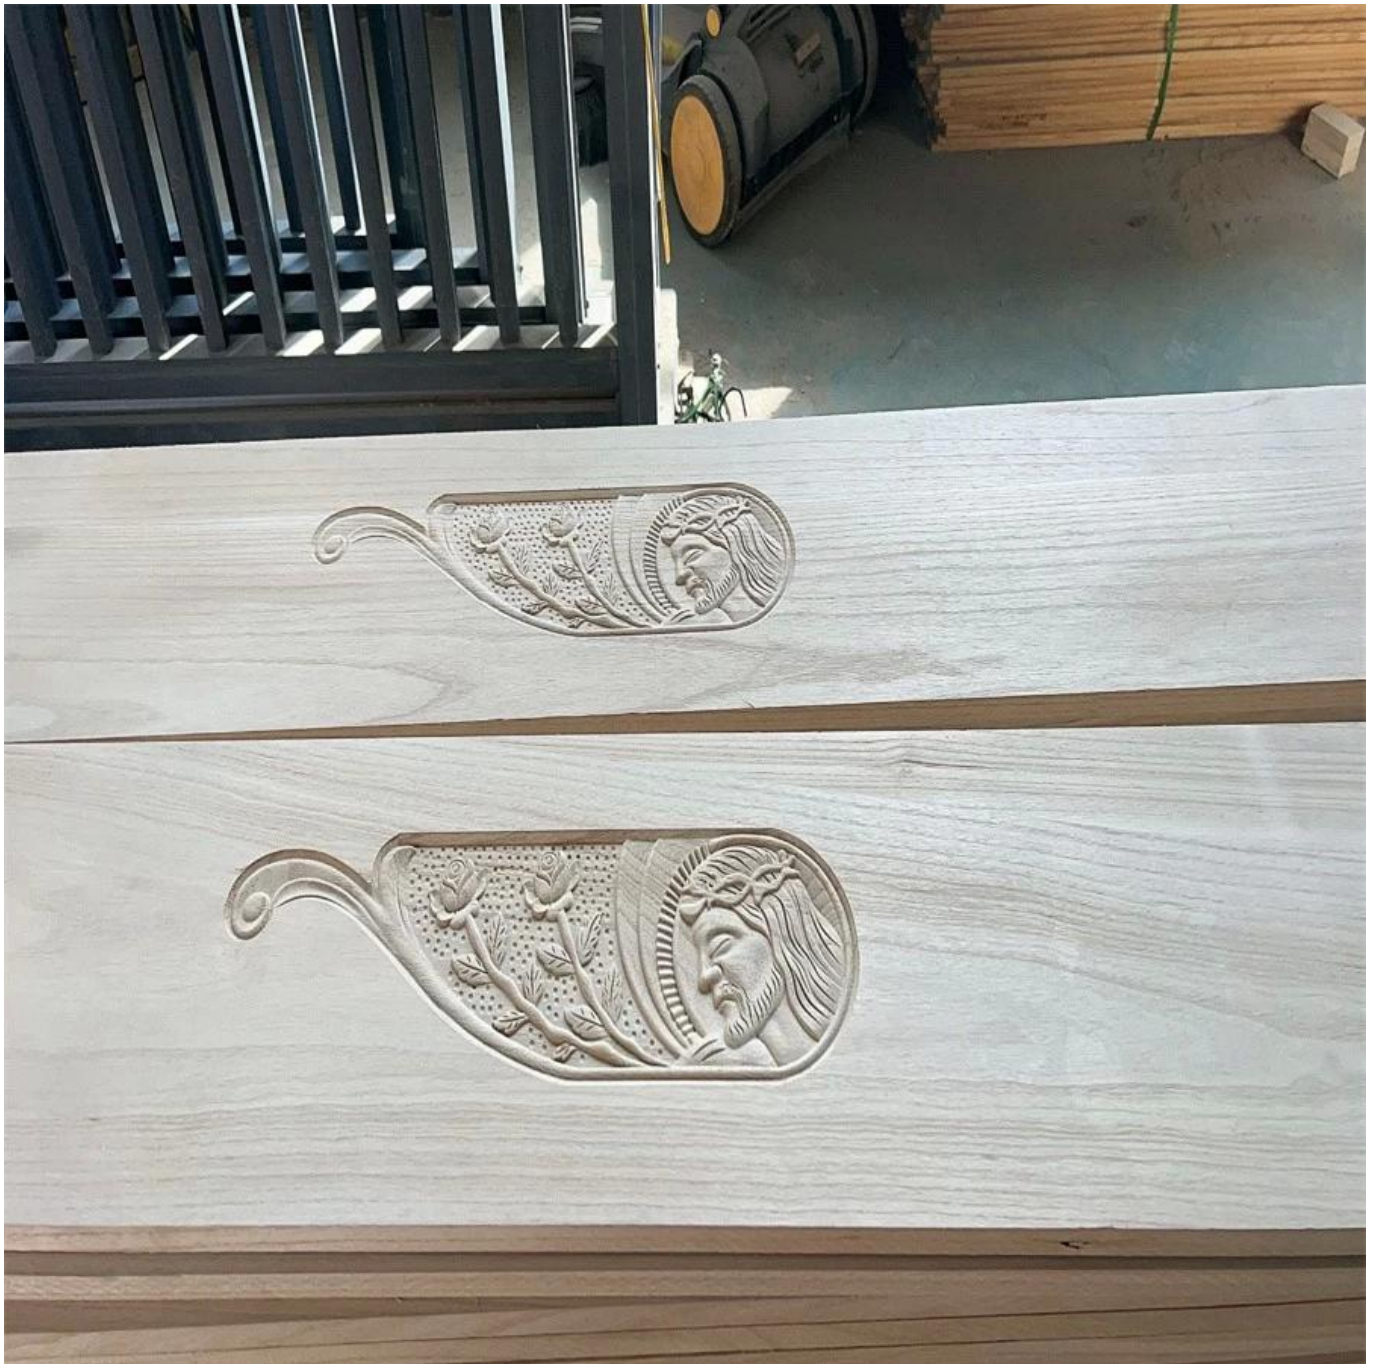

Tấm gỗ Paulownia Shantong Paulownia Tấm gỗ nguyên khối để trang trí nội thất

Giống loài	Paulownia	
Kích cỡ	độ dày	3mm-50mm, chấp nhận độ dày đặc biệt
	Chiều rộng	100mm-1220mm
	Chiều dài	100mm-5000mm
Màu sắc	tẩy trắng, không tẩy trắng	
Cấp	A,AB,B,BC,C (Loại A: có đường thẳng, không có nút thắt; Lớp AB: đường nhiều lớp không quá thẳng, có vài nút thắt)	
Độ ẩm	8%-12%	
Loại keo	Keo hangang thân thiện với môi trường từ Đức	
đóng gói	Thích hợp cho tiêu chuẩn xuất khẩu đóng gói bằng pallet	
Thời gian giao hàng	20 ngày thông thường sau khi nhận được L/C hoặc tiền đặt cọc	
điều khoản thanh toán	L/C, TT	