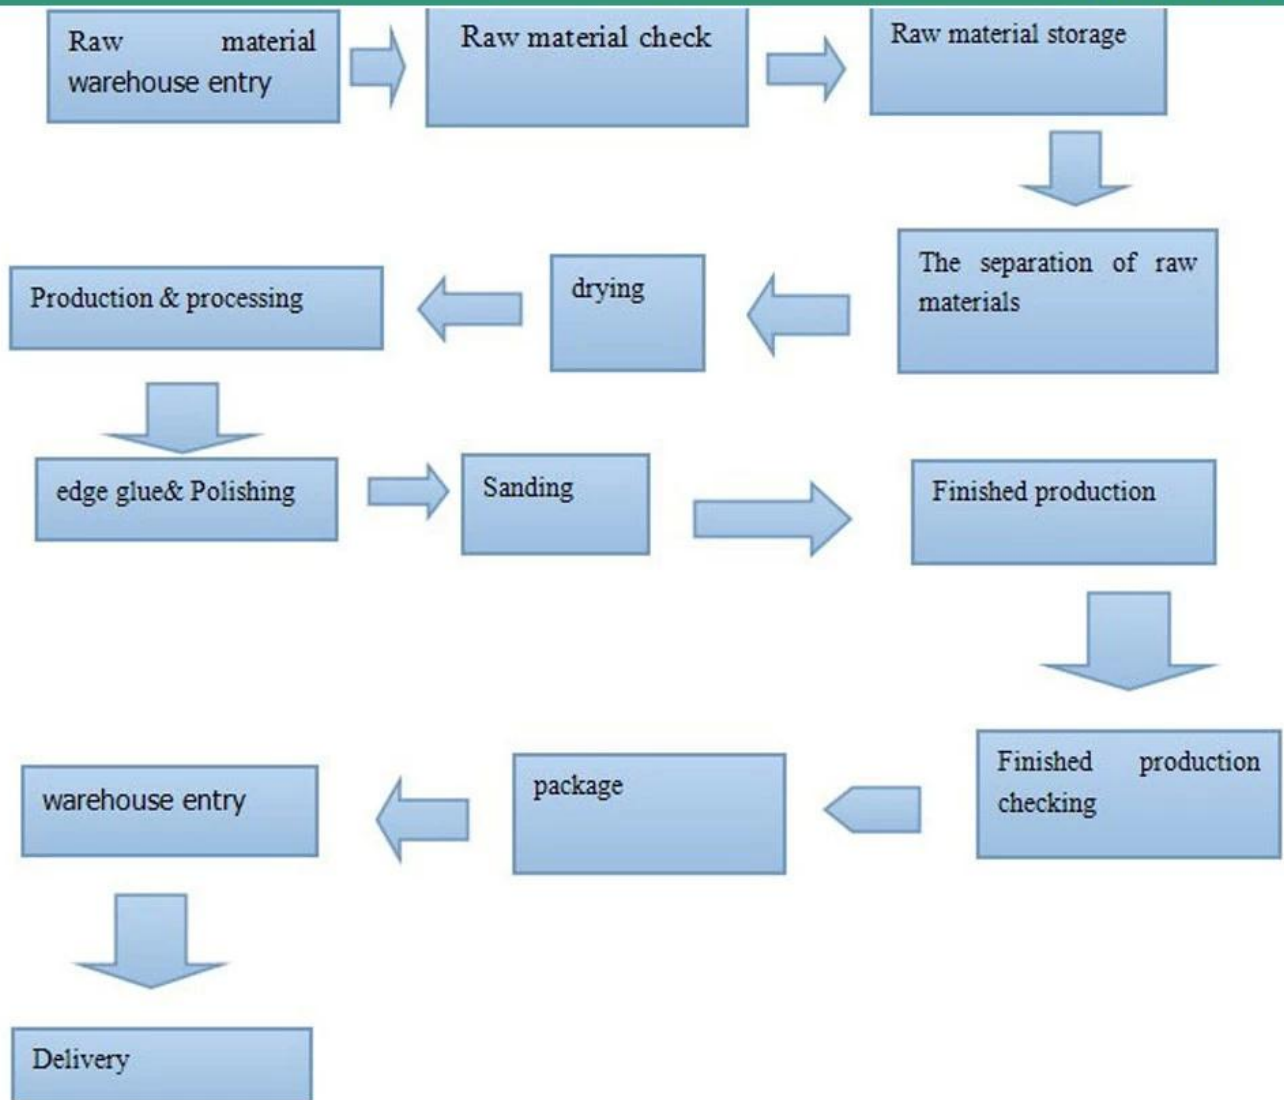

bed slats full poplar plywood bed slats wood type bed slats for king size bed pictures

Production line

Our company

Exhibition

三优
dmsjx.com

318 CÔNG TY TNHH MTV XUẤT NHẬP KHẨU TM GIAI

Contact us

三优
dmsjx.com