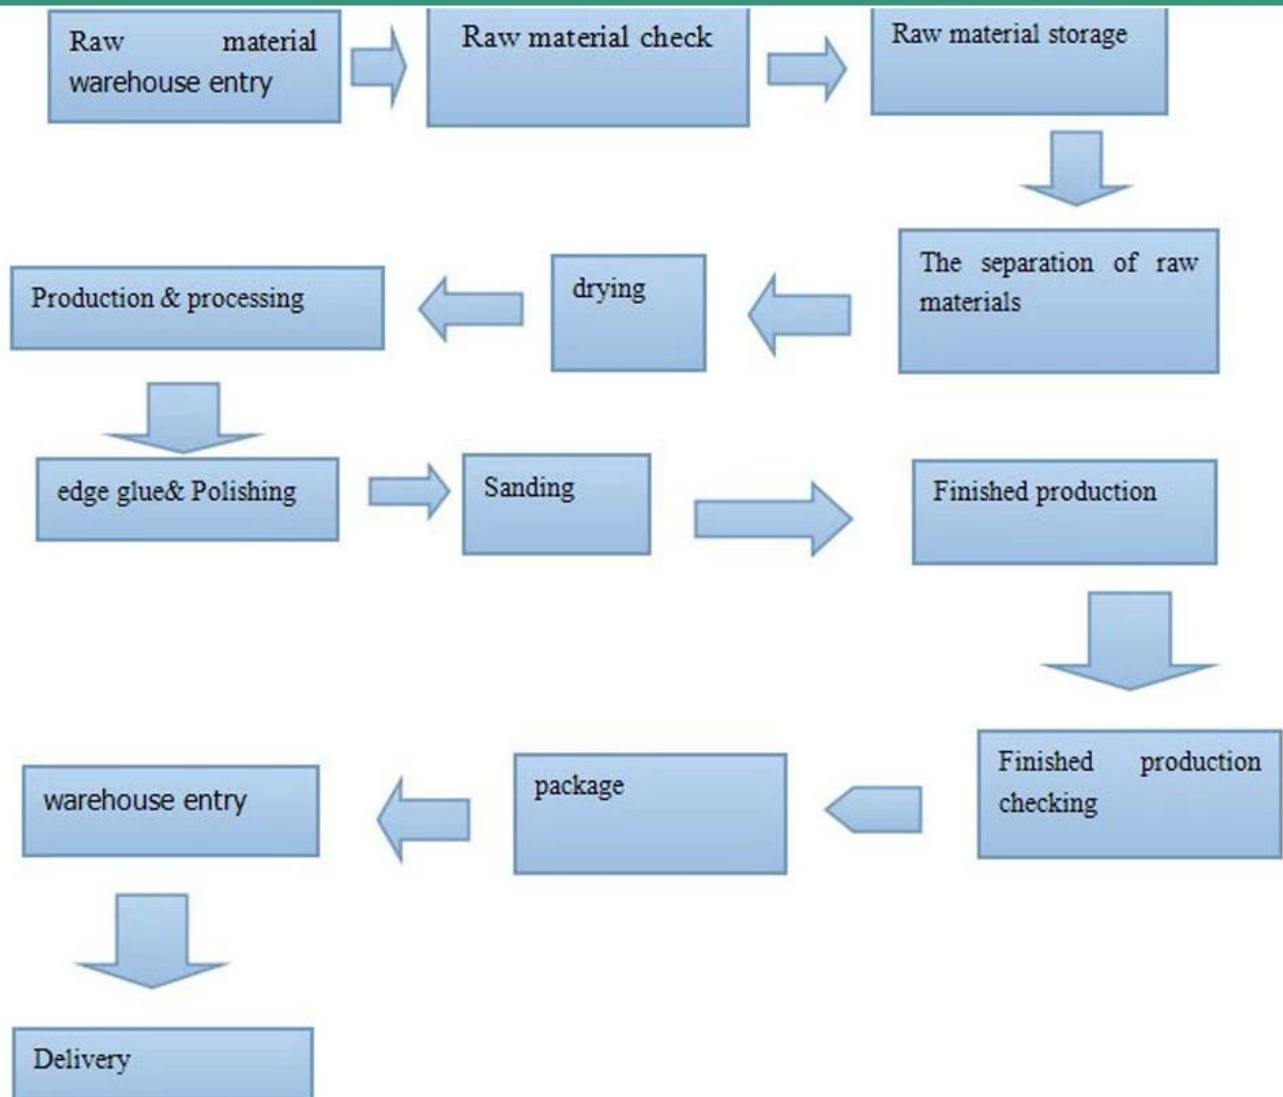

Paulownia-Panel mit Schrumpf individuell mit Faltblatt für DIY im Supermarkt eingewickelt

Production line

Exhibition

三优
dmsjx.com

Contact us

Anny Guo

Dongming Sanxin Wood Industry Co.,Ltd

Contacts

Produktabbildungen