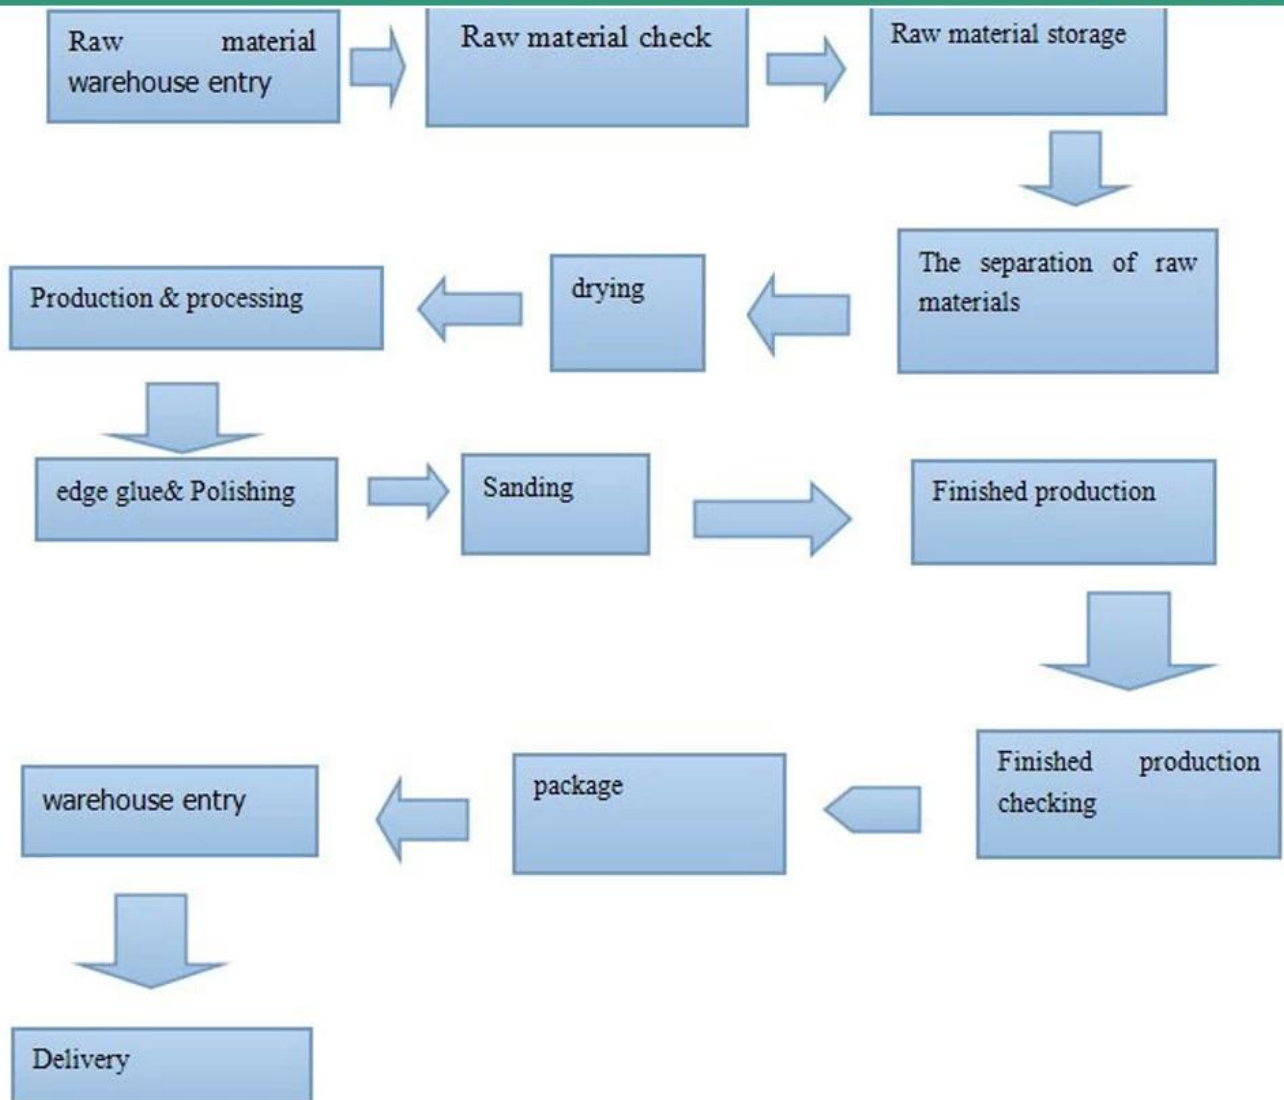

Production line