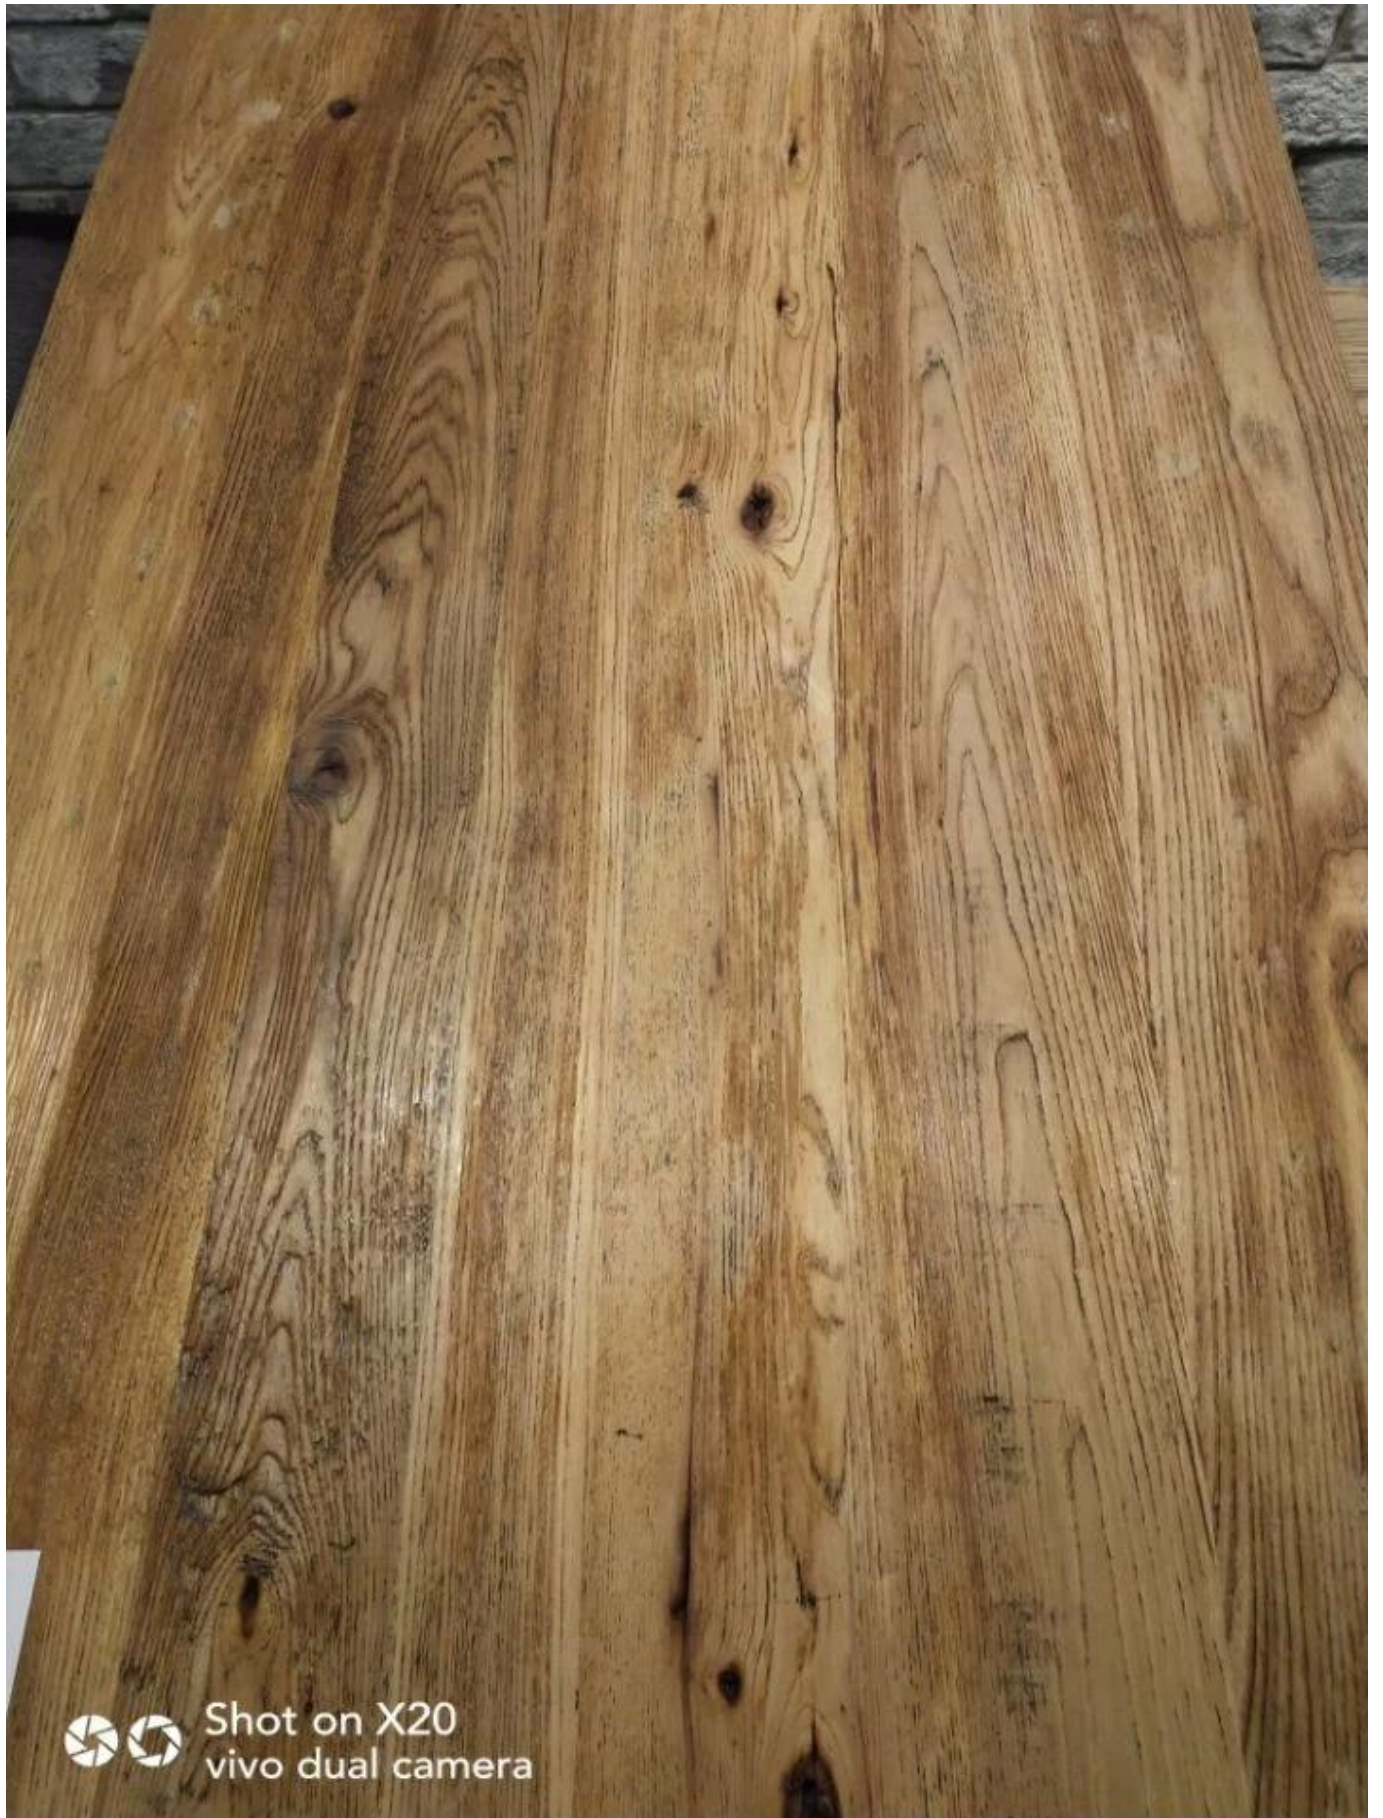

carbonizado y tablero antiguo

Tamaño: 15-27 mm de espesor, ancho: 1220 mm de largo: 2440 mm

Grado A

Color: carbonizado y antiguo.

Proceso: carbonización

Uso: para la mesa, silla, gabinete.

Shot on X20
vivo dual camera