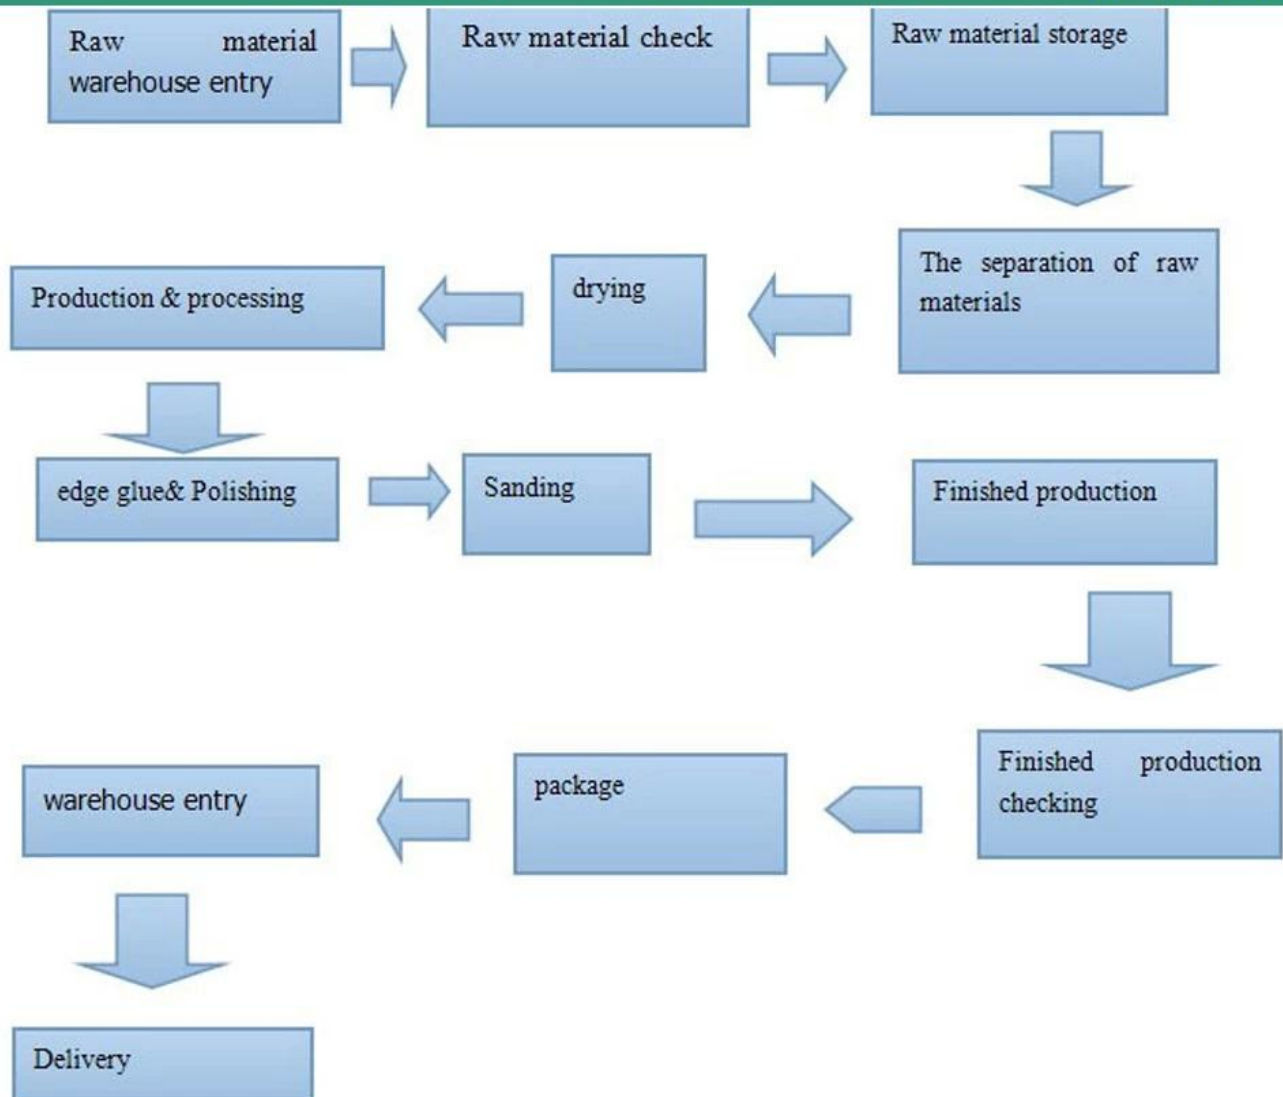

panneau de paulownia avec emballés sous film rétractable
individuellement avec notice pour le bricolage dans le supermarché

Production line

Exhibition

三优
dmsjx.com

Contact us

Anny Guo

Dongming Sanxin Wood Industry Co.,Ltd

les images de produits