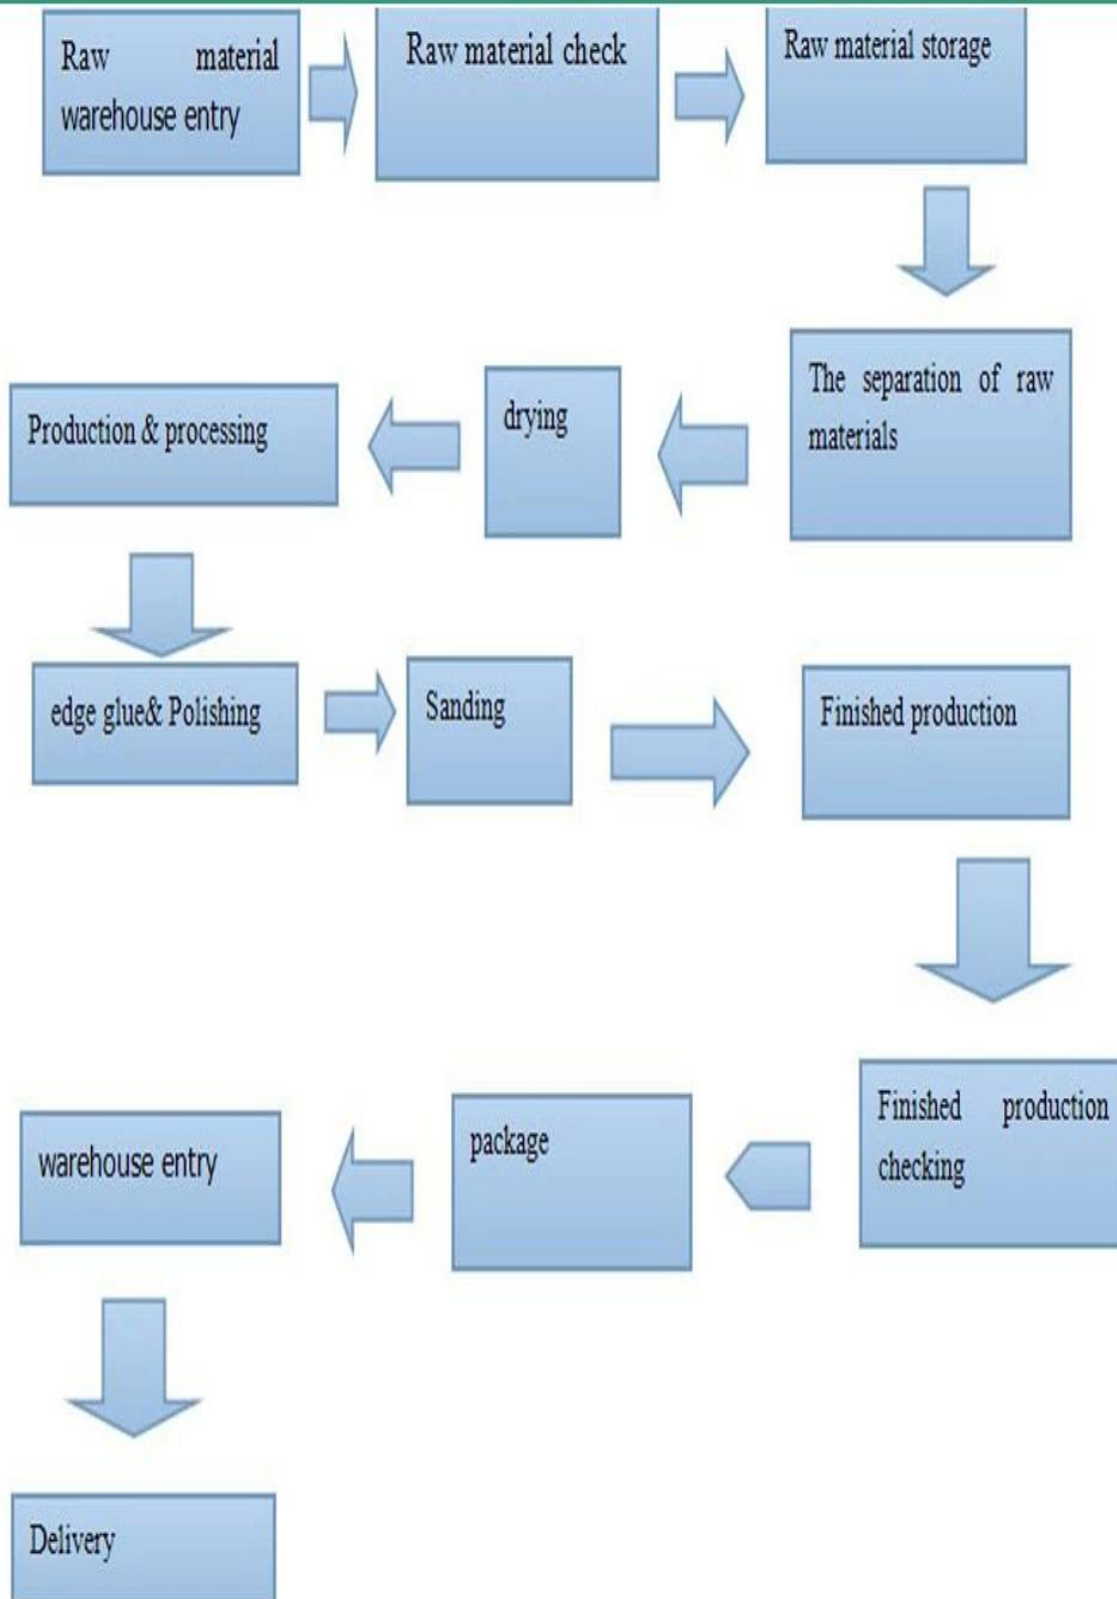

Production line

Fabbrica: