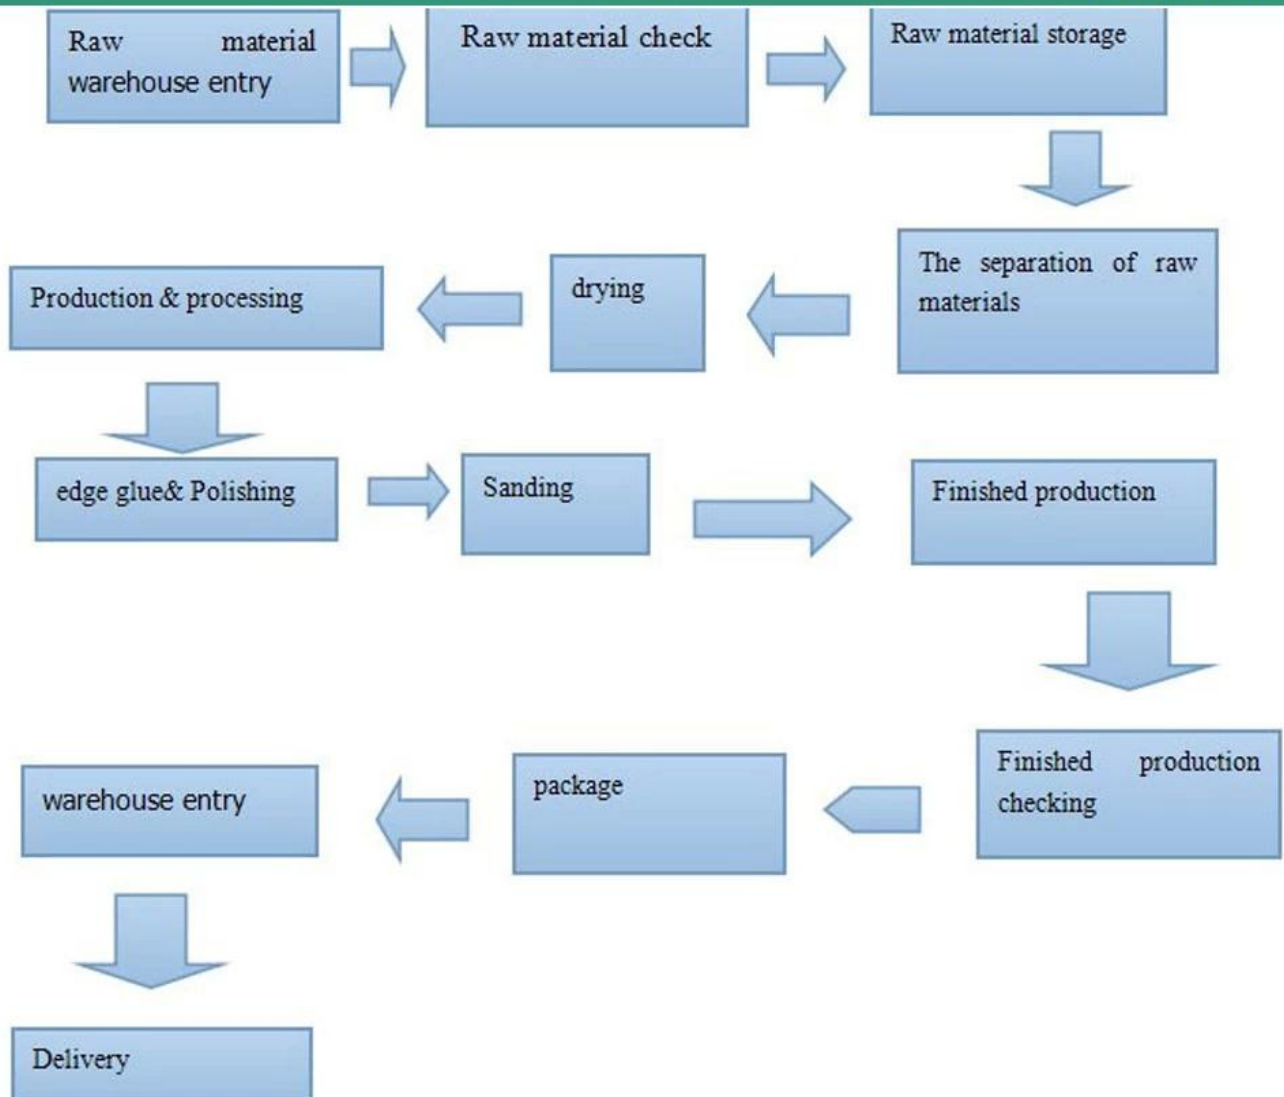

Pannello paulownia con strizzacervelli spostati individualmente con il foglio illustrativo per fai da te in supermercato

Production line

Exhibition

三优
dmsjx.com

Contact us

Anny Guo

Dongming Sanxin Wood Industry Co.,Ltd

immagini del prodotto