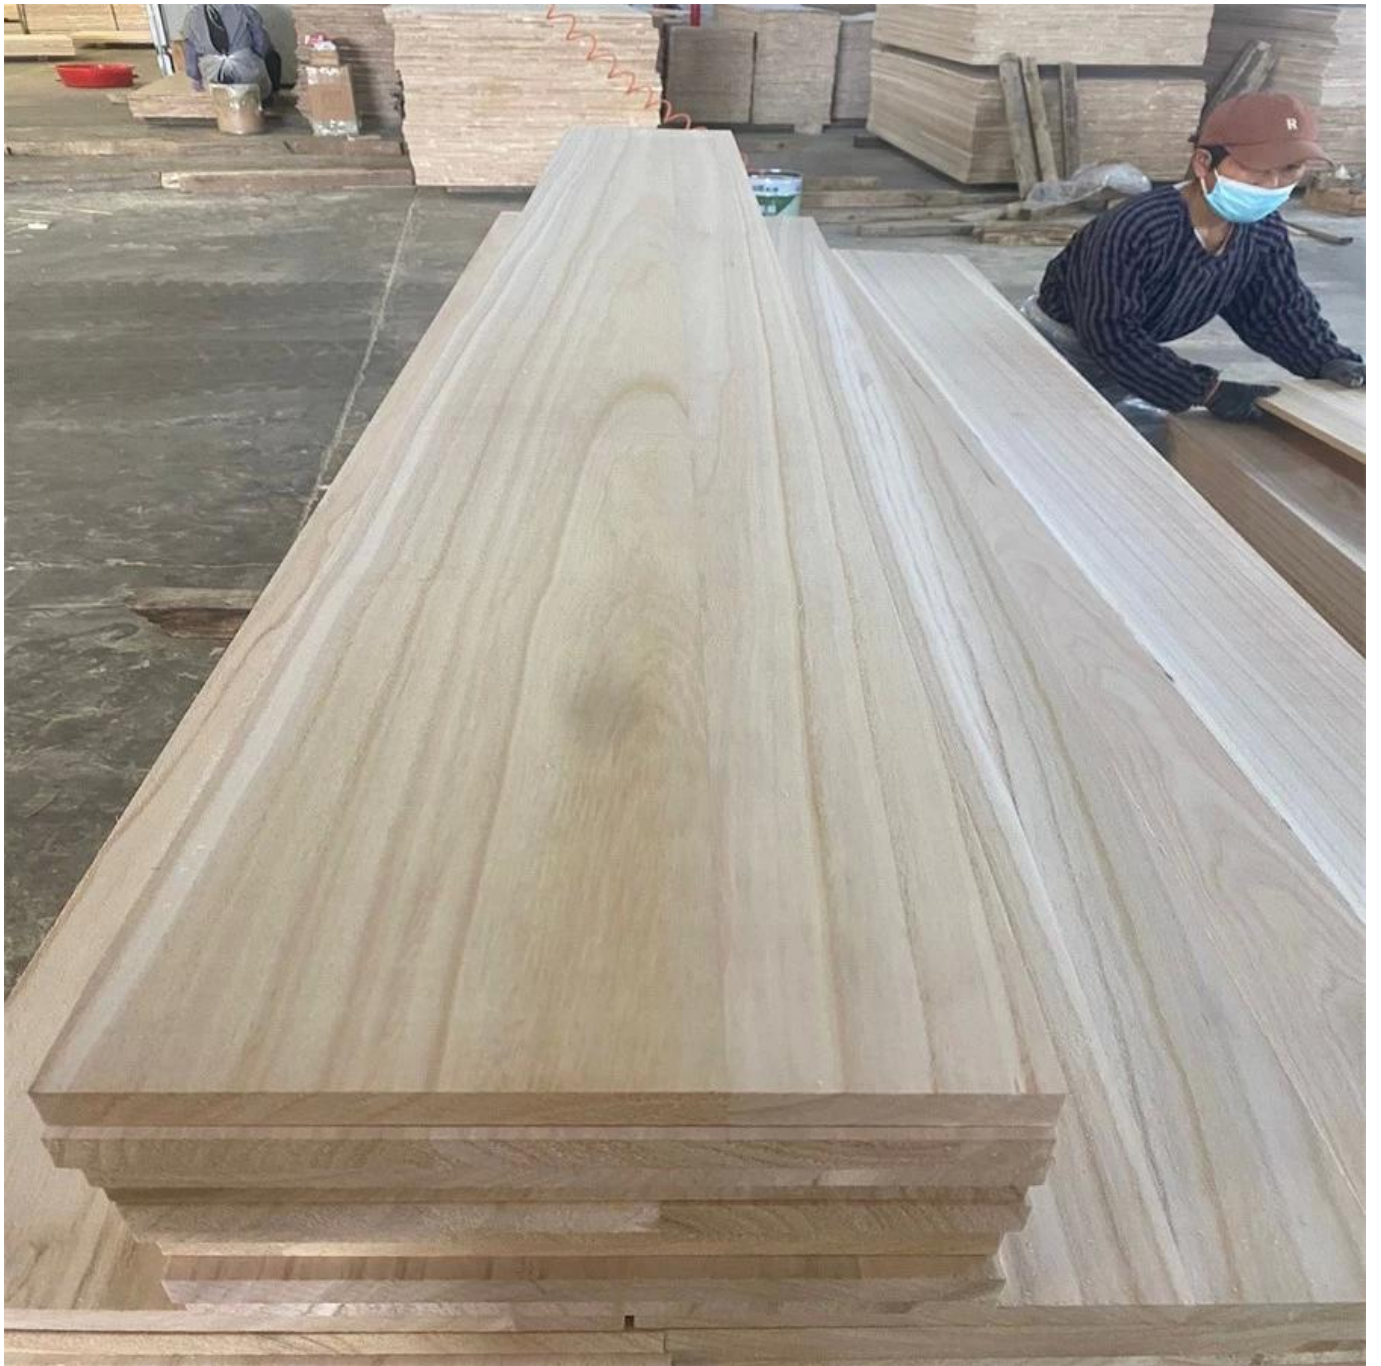

Shantong Павлония Timber Paulownia Board Твердая деревянная панель для внутренней отделки

Разновидность	Paulownia	
Размеры	Толщина	3 мм-50 мм, допускается специальная толщина
	Ширина	100 мм-1220 мм
	Длина	100мм-5000мм
Цвет	Отбеленный, Неотбеленный	
Оценка	А, АВ, Б, ВС, С (А сорт: с прямой ламинированной строчкой, без сучков; Класс АВ: ламинированная леска не такая прямая, с небольшим количеством узлов)	
Содержание влаги	8%-12%	
Тип клея	Экологичный клей Haingang из Германии.	
Упаковка	Подходит для экспорта в стандартной упаковке на поддонах.	
Срок поставки	Обычно 20 дней после получения аккредитива или депозита	
Условия оплаты	Л/К, ТТ	