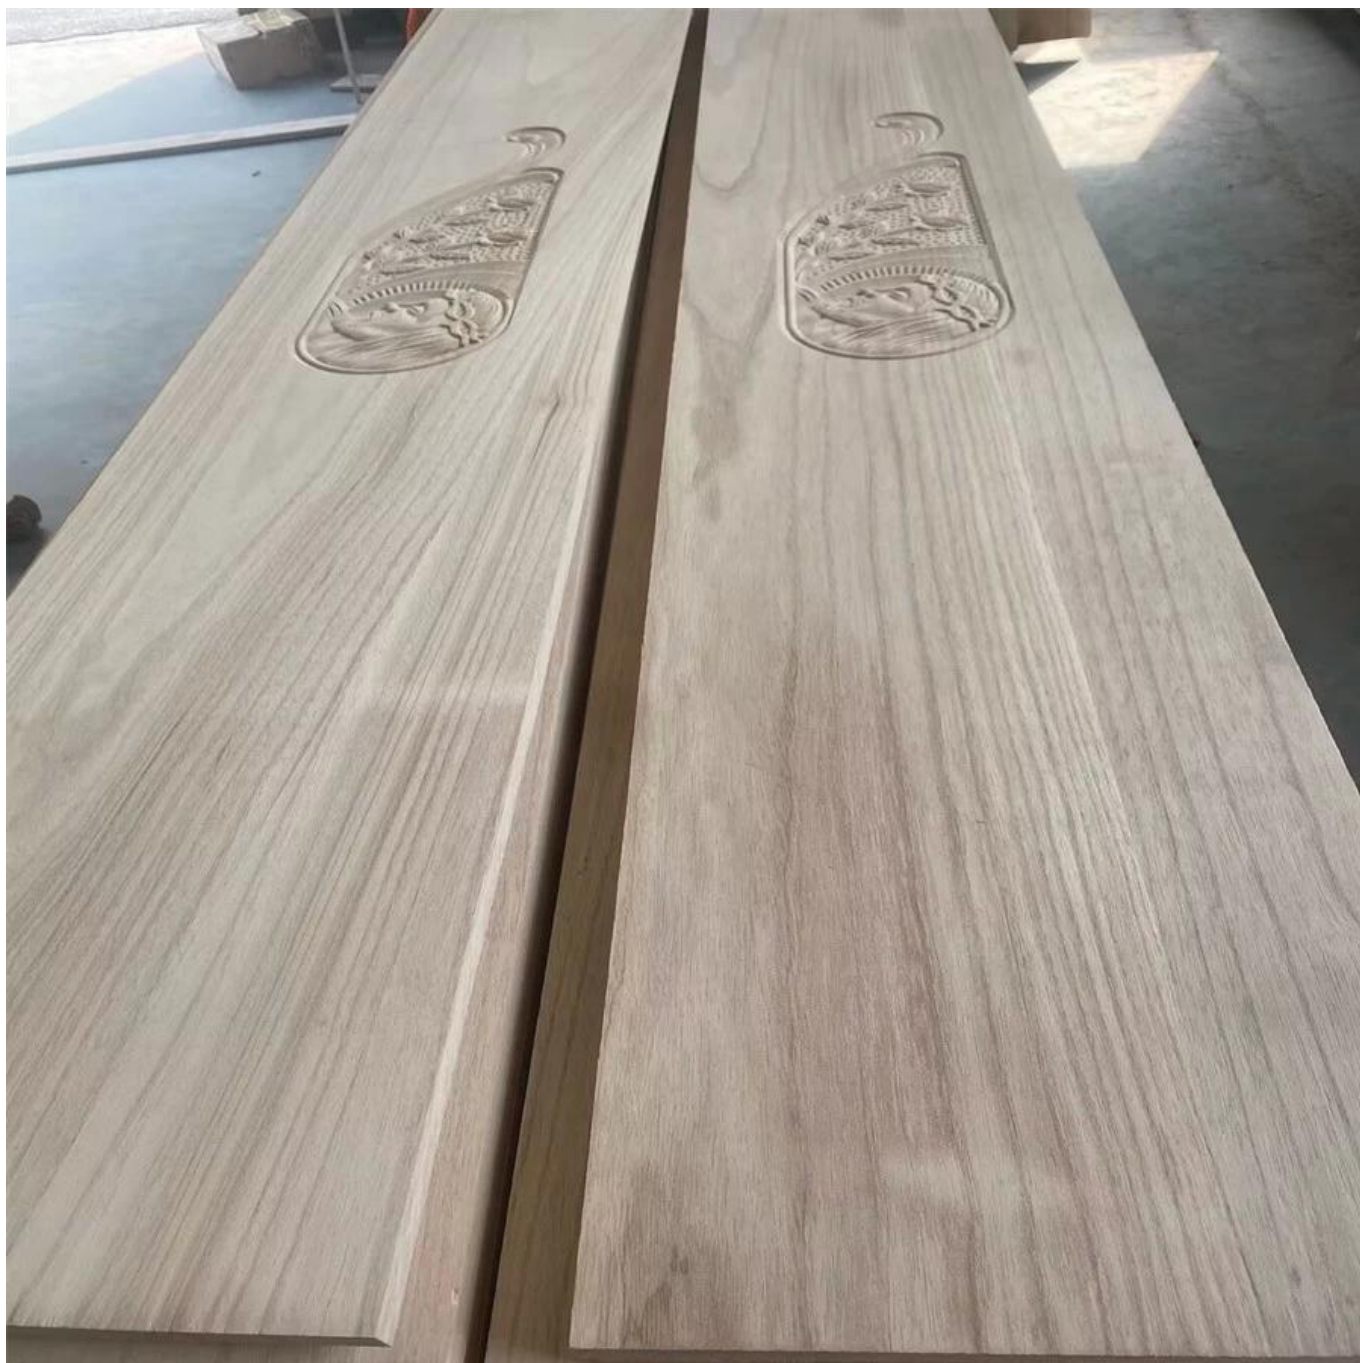

Shantong Павлония Timber Paulownia Board Твердая деревянная панель для внутренней отделки

Разновидность	Paulownia	
Размеры	Толщина	3 мм-50 мм, допускается специальная толщина
	Ширина	100 мм-1220 мм
	Длина	100мм-5000мм
Цвет	Отбеленный, Неотбеленный	
Оценка	А, АВ, Б, ВС, С (А сорт: с прямой ламинированной строчкой, без сучков; Класс АВ: ламинированная леска не такая прямая, с небольшим количеством узлов)	
Содержание влаги	8%-12%	
Тип клея	Экологичный клей Haingang из Германии.	
Упаковка	Подходит для экспорта в стандартной упаковке на поддонах.	
Срок поставки	Обычно 20 дней после получения аккредитива или депозита	
Условия оплаты	Л/К, ТТ	