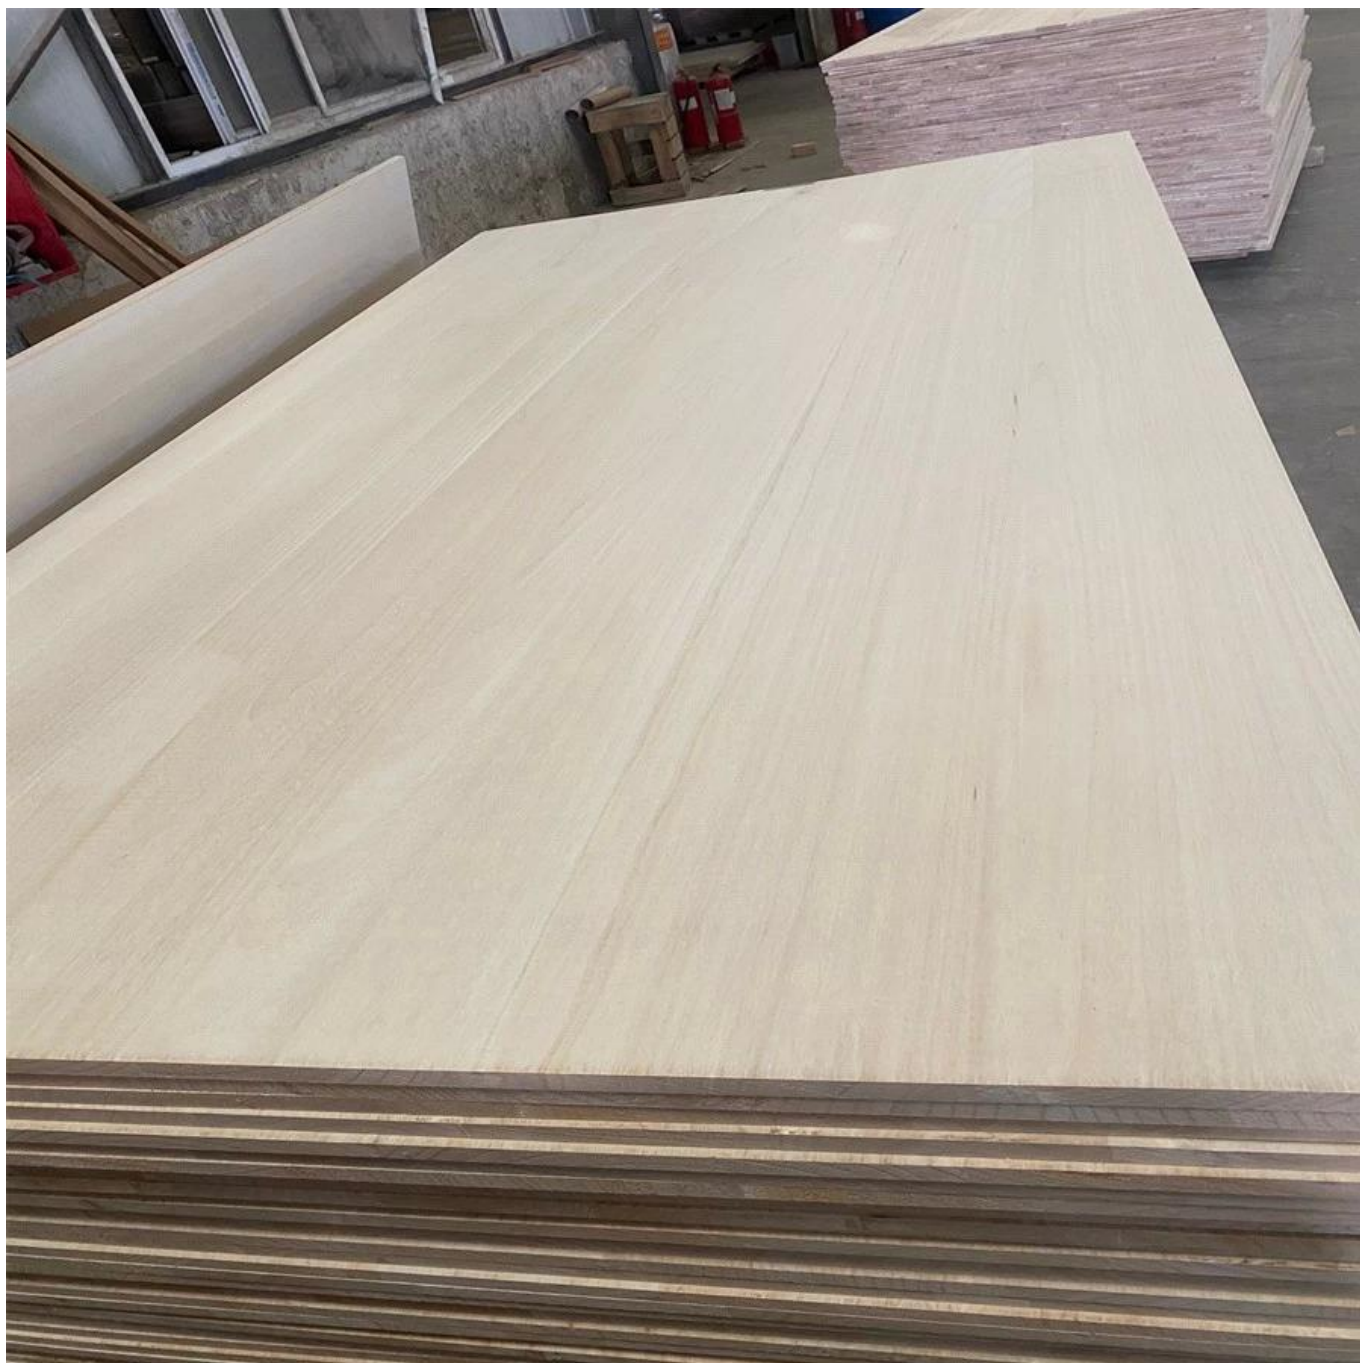

Детали продукции

| | | |
|------------------|---|---|
| Разновидность | Павлония | |
| Размеры | Толщина | 3 мм-50 мм, допускается специальная толщина |
| | Ширина | 100 мм-1220 мм |
| | Длина | 100мм-5000мм |
| Цвет | Отбеленный, Неотбеленный | |
| Оценка | А, АВ, Б, ВС, С (А сорт: с прямой ламинированной строчкой, без сучков; Класс АВ: ламинированная леска не такая прямая, с небольшим количеством узлов) | |
| Содержание влаги | 8%-12% | |
| Тип клея | Экологичный клей Hainang из Германии. | |
| Упаковка | Подходит для экспорта стандартной упаковки на поддонах. | |
| Срок поставки | Обычно 20 дней после получения аккредитива или депозита | |
| Условия оплаты | Л/К, ТТ | |

| | |
|-------------------|---|
| Минимальный заказ | 1 x 20 GP |
| Применение | Подходит для мебели высокого, среднего и низкого качества, такой как ящики, планки кроватей, двери, предметы декоративно-прикладного искусства, украшения, гроб, доска для серфинга, кайтборд, сноуборд и т. д. |
| Основные рынки | Европа, Малайзия, Вьетнам, Таиланд, Индонезия, Америка, Япония, Ближний Восток и т. д. |
| Цена | Fob Циндао или Ляньюньган, CIF или CFR |