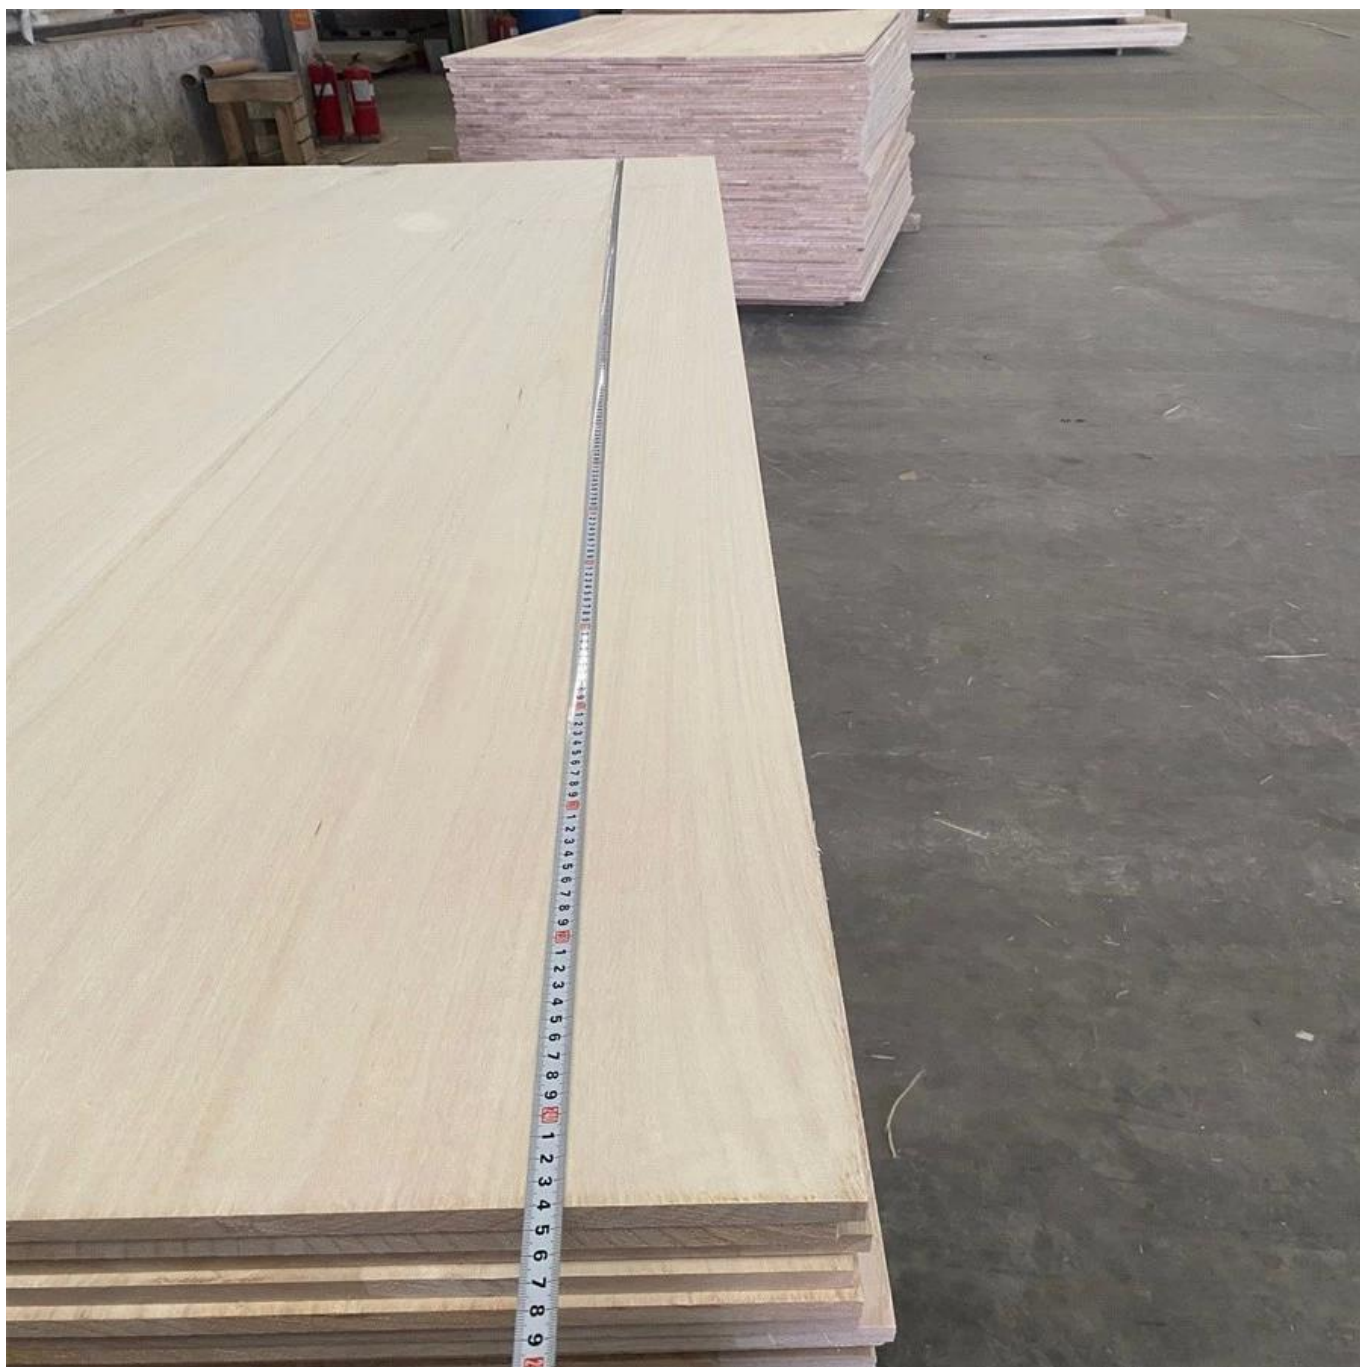

Детали продукции

| | | |
|------------------|---|---|
| Разновидность | Павлония | |
| Размеры | Толщина | 3 мм-50 мм, допускается специальная толщина |
| | Ширина | 100 мм-1220 мм |
| | Длина | 100мм-5000мм |
| Цвет | Отбеленный, Неотбеленный | |
| Оценка | А, АВ, Б, ВС, С (А сорт: с прямой ламинированной строчкой, без сучков; Класс АВ: ламинированная леска не такая прямая, с небольшим количеством узлов) | |
| Содержание влаги | 8%-12% | |
| Тип клея | Экологичный клей Hainang из Германии. | |
| Упаковка | Подходит для экспорта стандартной упаковки на поддонах. | |
| Срок поставки | Обычно 20 дней после получения аккредитива или депозита | |
| Условия оплаты | Л/К, ТТ | |

| | |
|-------------------|---|
| Минимальный заказ | 1 x 20 GP |
| Применение | Подходит для мебели высокого, среднего и низкого качества, такой как ящики, планки кроватей, двери, предметы декоративно-прикладного искусства, украшения, гроб, доска для серфинга, кайтборд, сноуборд и т. д. |
| Основные рынки | Европа, Малайзия, Вьетнам, Таиланд, Индонезия, Америка, Япония, Ближний Восток и т. д. |
| Цена | Fob Циндао или Ляньюньган, CIF или CFR |