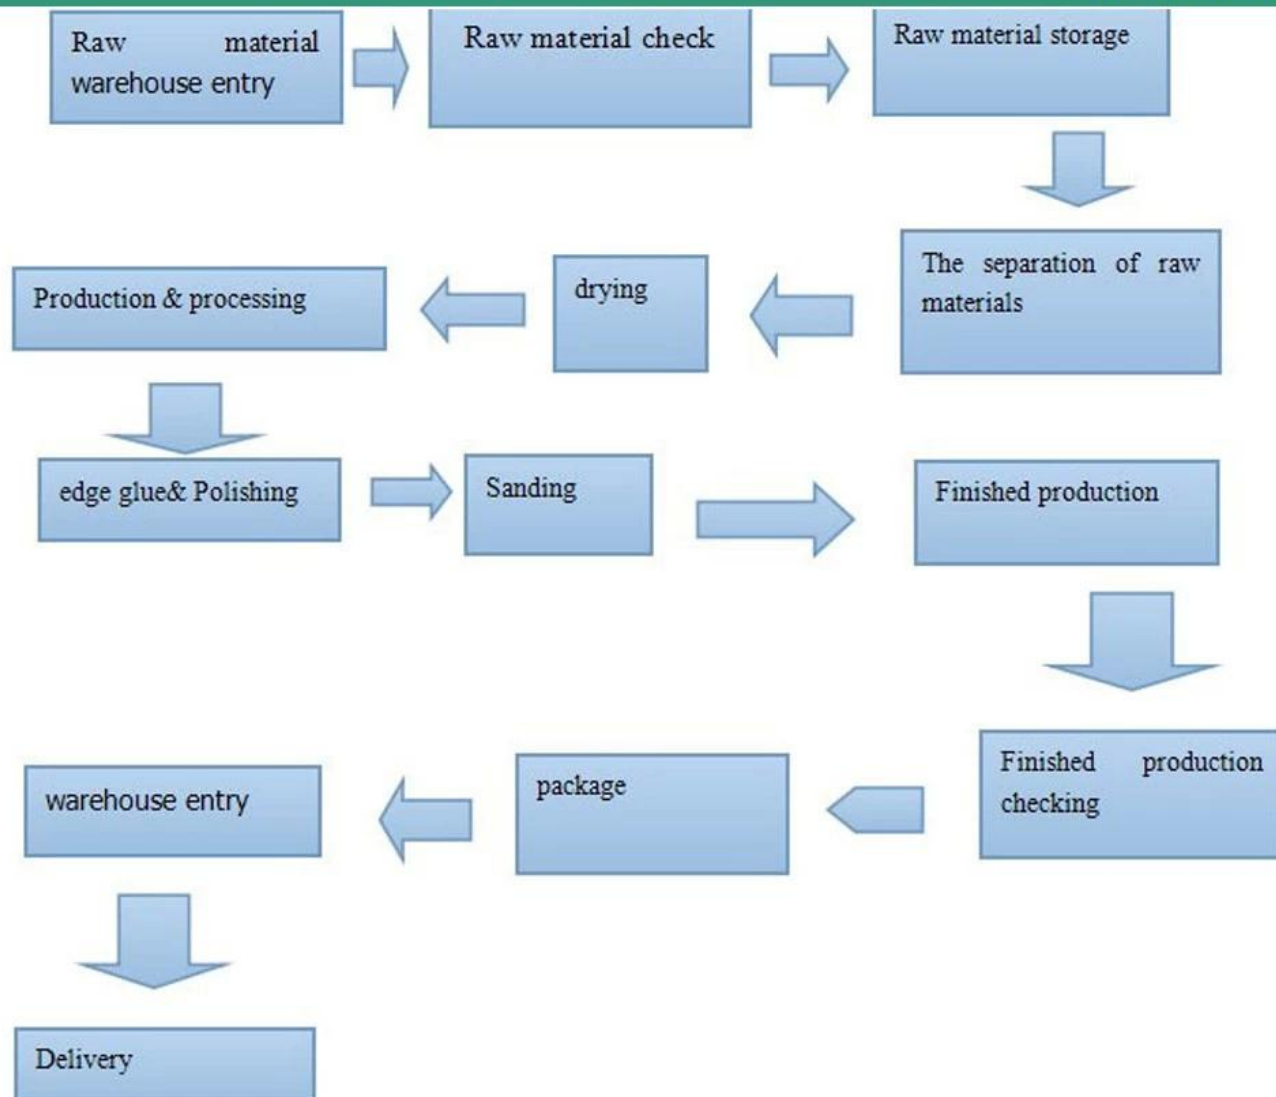

павлония ламинированные панели с 70 мм толщиной

Production line

Производственные фотографии

PAULOWNIA FINGER JOINT BOARD

EXHIBITION