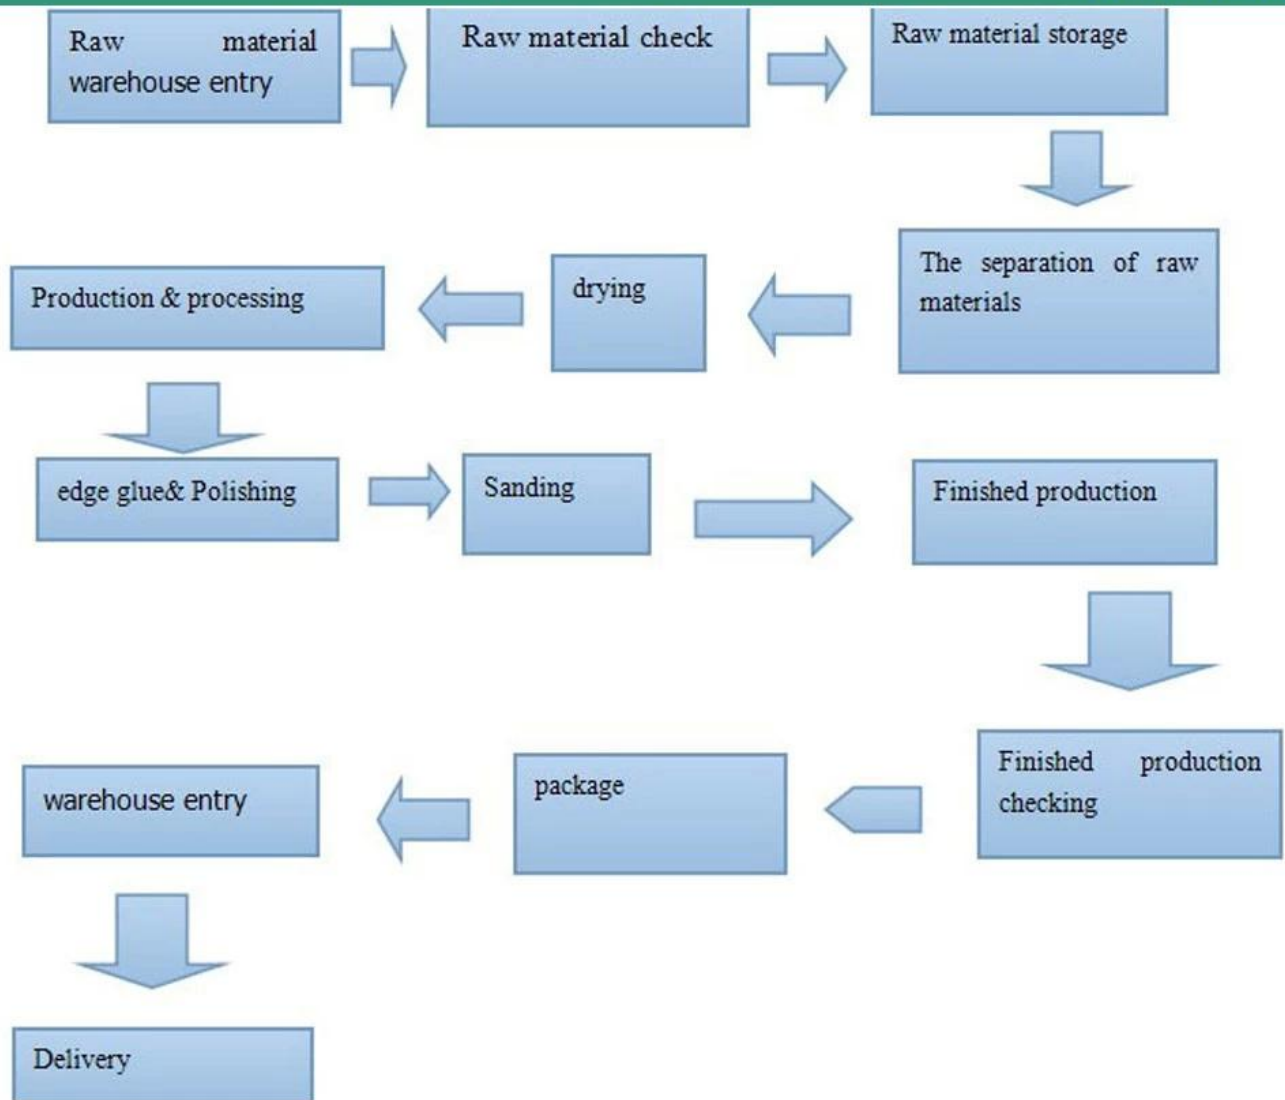

# Production line

**Đóng gói:**

Packing & delivery

W<sup>®</sup> 三优  
dmsjx.com

318 CÔNG TY TNHH MTV XUẤT NHẬP KHẨU TM GIAI

**FSC chứng nhận:**

Certificate SGSHK-COC-011308

The management system of