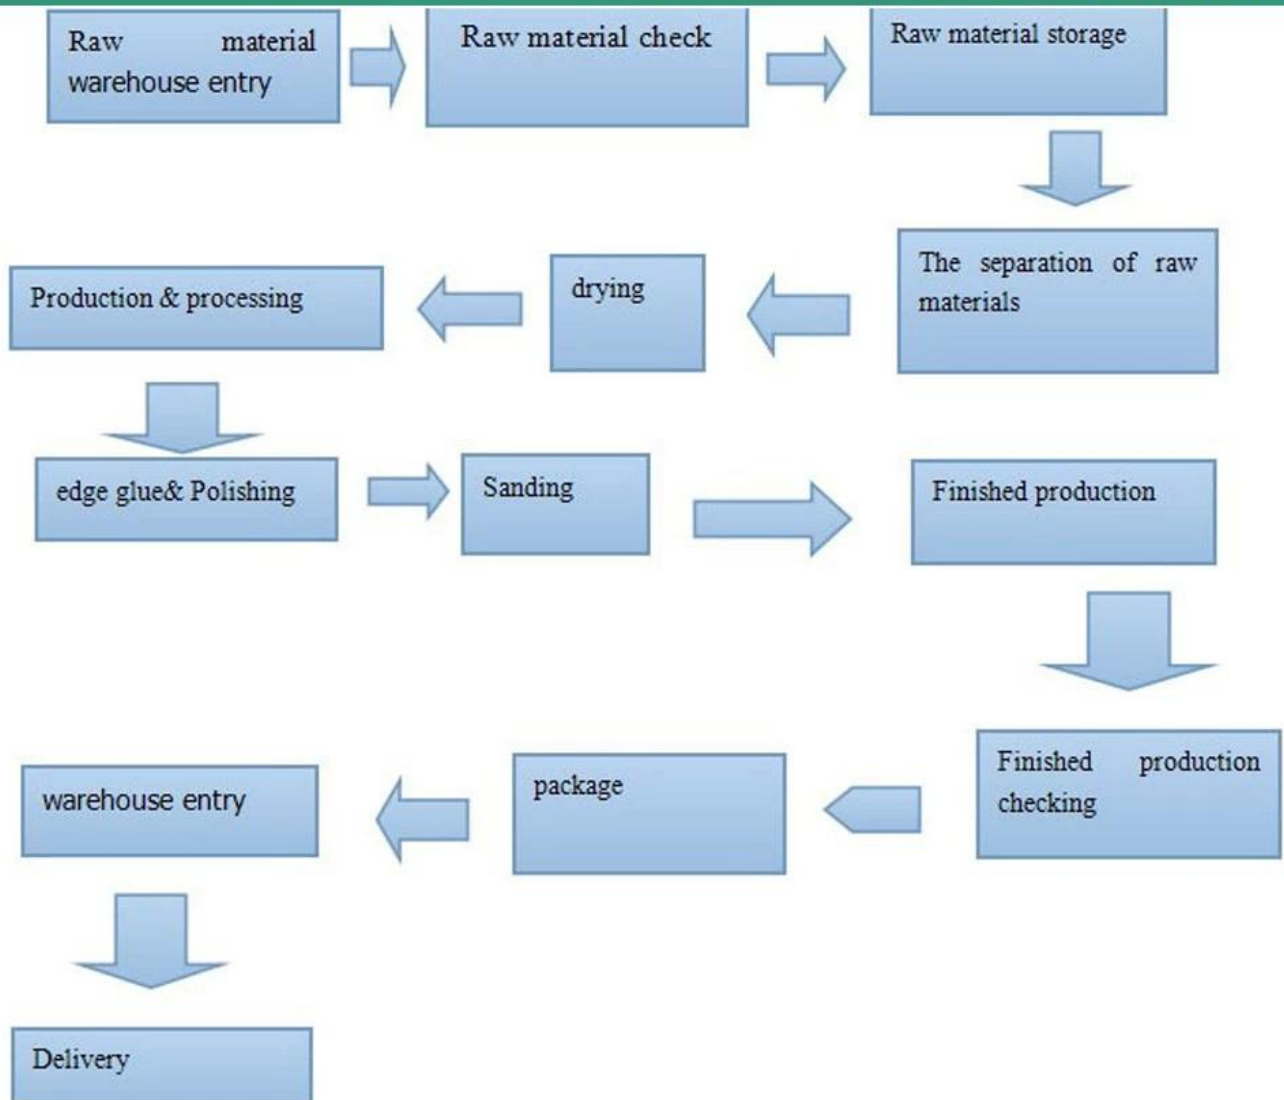

Paulownia cạnh tấm dán cho đồ nội thất shan tong hình ảnh sản phẩm

通过国家认证 SGSHK-COC-011308

sanxinwood.7cee.com

Dongming Sanxin Wood Industry Co., Ltd

Production line

Our company

三优
dmsjx.com

Contact us